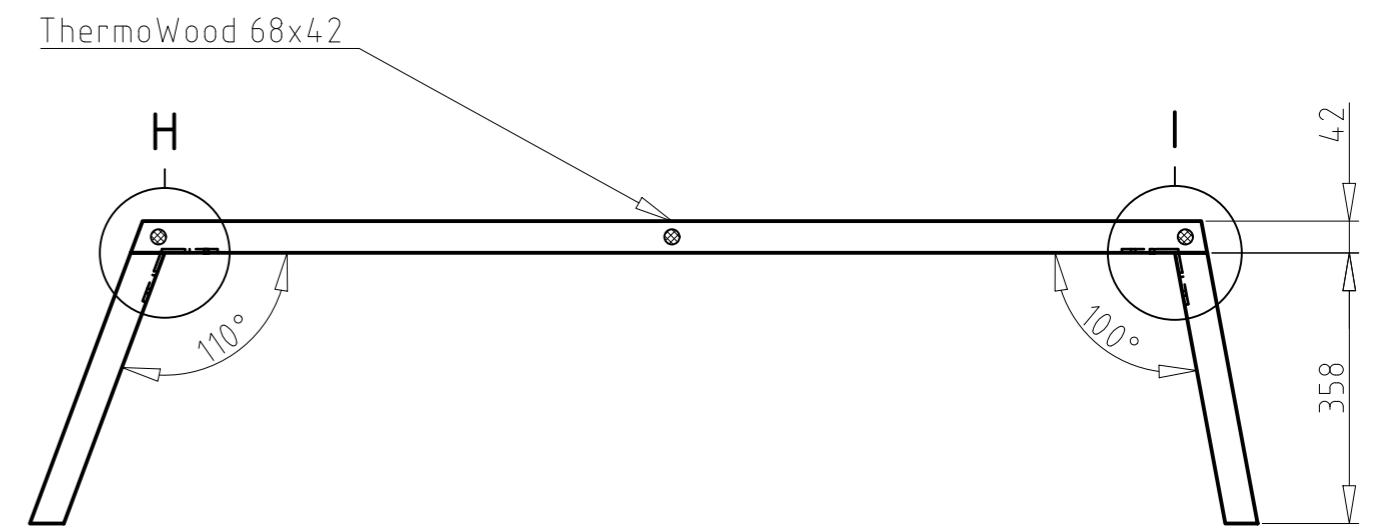

Výkres lavičky (1:10)

H (1:2)

I (1:2)

Závitová tyč v pouzdře + dřevěná záslepka

J (1:2)

K (1:2)

Vrut 6x30 nerez

Pásovina 5x48

Výkres rámu (1:20)

ZEMNÍ VRUT 685mm (6x)

Závitová tyč v pouzdře + dřevěná záslepka

A-A (1:20)

ThermoWood 88x88

B-B (1:20)

E (1:4)

D (1:4)