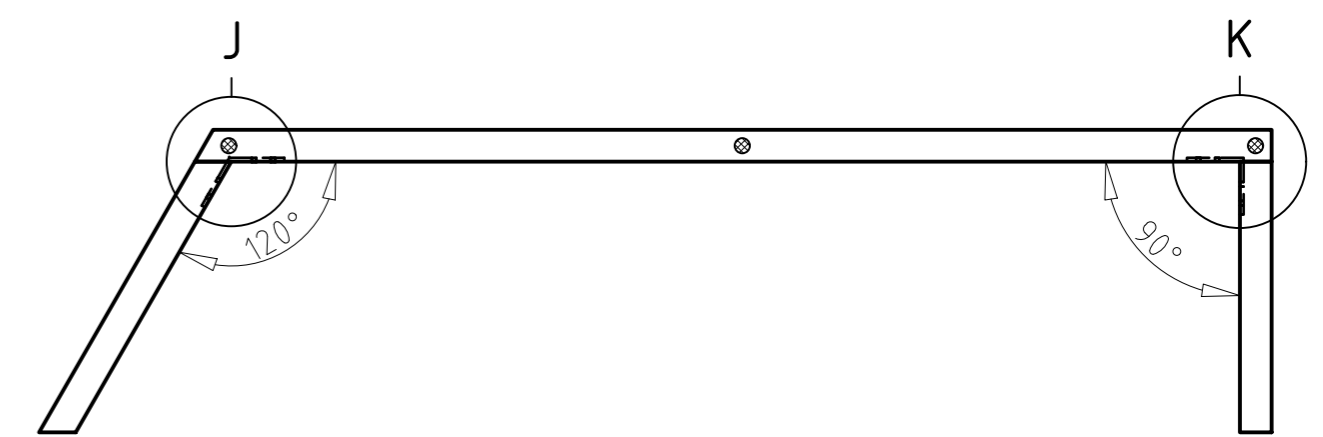

Výkres lavičky (1:10)

H (1:2)

I (1:2)

Závitová tyč v pouzdře + dřevěná záslepka

J (1:2)

K (1:2)

Vrut 6x30 nerez

Pásovina 5x48

Výkres rámu (1:20)

ZEMNÍ VRUT 685mm (6x)

Závitová tyč v pouzdře + dřevěná záslepka

A-A (1:20)

ThermoWood 88x88

B-B (1:20)

E (1:4)

D (1:4)