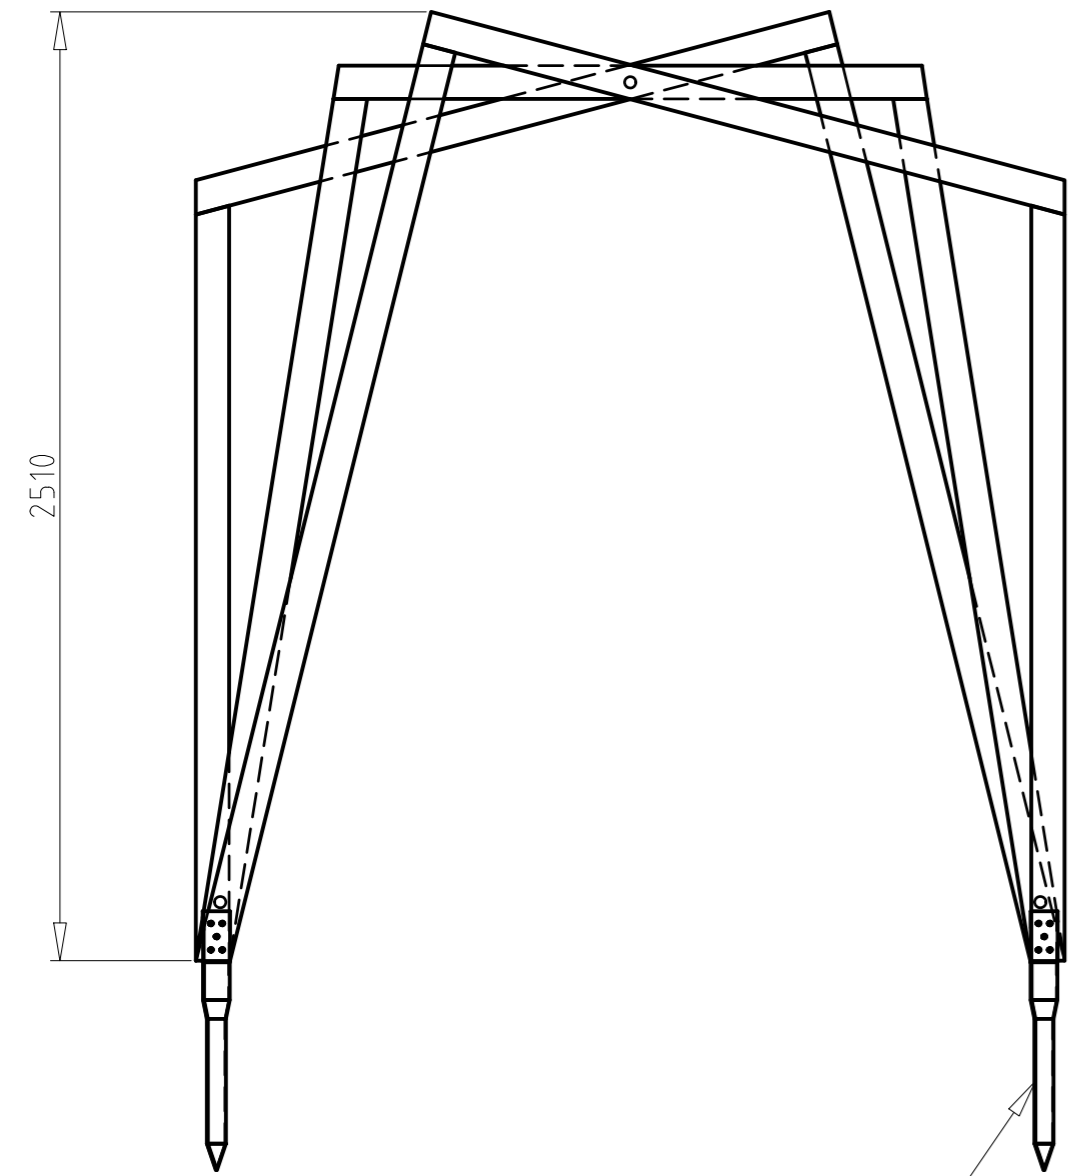

Výkres lavičky (1:10)

H (1:2)

I (1:2)

Závitová tyč v pouzdře + dřevěná záslepka

J (1:2)

K (1:2)

Vrut 6x30 nerez

Pásovina 5x48

Výkres rámu (1:20)

ZEMNÍ VRUT 685mm (6x)

Závitová tyč v pouzdře + dřevěná záslepka

A-A (1:20)

ThermoWood 88x88

B-B (1:20)

E (1:4)

D (1:4)