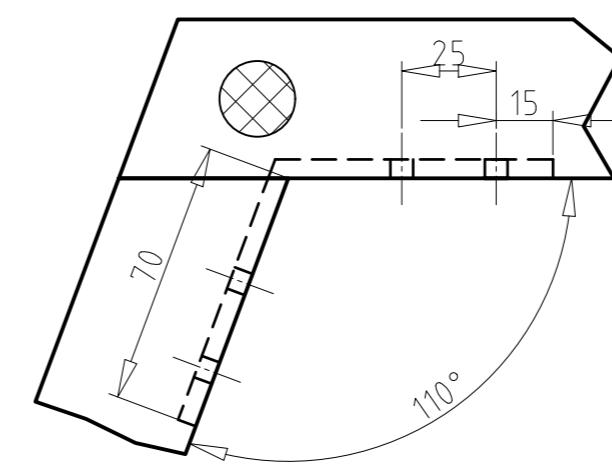

Výkres lavičky (1:10)

H (1:2)

I (1:2)

Závitová tyč v pouzdře + dřevěná záslepka

J (1:2)

K (1:2)

Vrut 6x30 nerez

Pásovina 5x48

Výkres rámu (1:20)

ZEMNÍ VRUT 685mm (6x)

Závitová tyč v pouzdře + dřevěná záslepka

A-A (1:20)

ThermoWood 88x88

B-B (1:20)

E (1:4)

D (1:4)