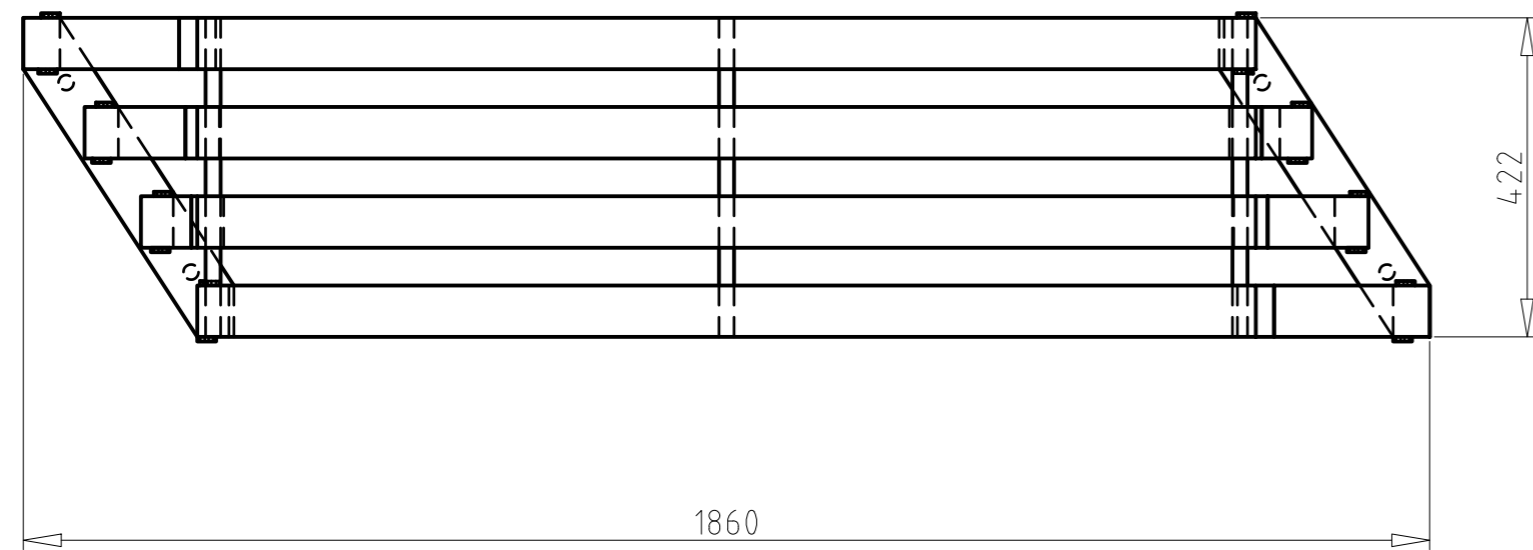

Výkres lavičky (1:10)

H (1:2)

I (1:2)

Závitová tyč v pouzdře + dřevěná záslepka

J (1:2)

K (1:2)

Vrut 6x30 nerez

Pásovina 5x48

Výkres rámu (1:20)

ZEMNÍ VRUT 685mm (6x)

Závitová tyč v pouzdře + dřevěná záslepka

A-A (1:20)

ThermoWood 88x88

B-B (1:20)

E (1:4)

D (1:4)