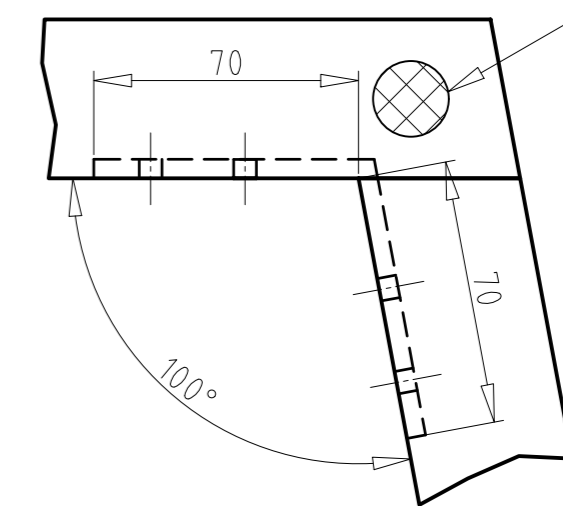

Výkres lavičky (1:10)

H (1:2)

I (1:2)

Závitová tyč v pouzdře + dřevěná záslepka

J (1:2)

K (1:2)

Vrut 6x30 nerez

Pásovina 5x48

Výkres rámu (1:20)

ZEMNÍ VRUT 685mm (6x)

Závitová tyč v pouzdře + dřevěná záslepka

A-A (1:20)

ThermoWood 88x88

B-B (1:20)

E (1:4)

D (1:4)