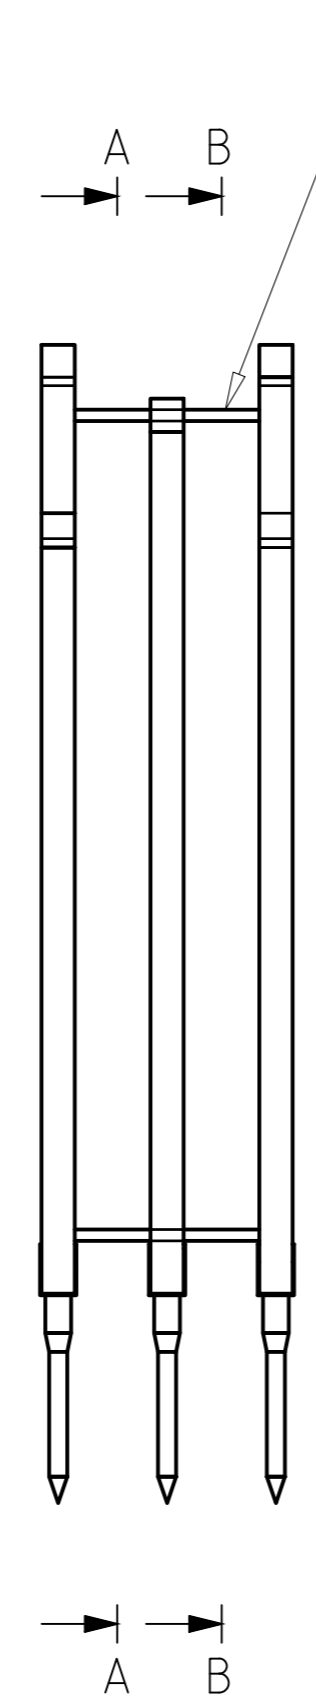

Výkres lavičky (1:10)

H (1:2)

I (1:2)

Závitová tyč v pouzdře + dřevěná záslepka

J (1:2)

K (1:2)

Vrut 6x30 nerez

Pásovina 5x48

Výkres rámu (1:20)

ZEMNÍ VRUT 685mm (6x)

Závitová tyč v pouzdře + dřevěná záslepka

A-A (1:20)

ThermoWood 88x88

B-B (1:20)

E (1:4)

D (1:4)

C (1:4)