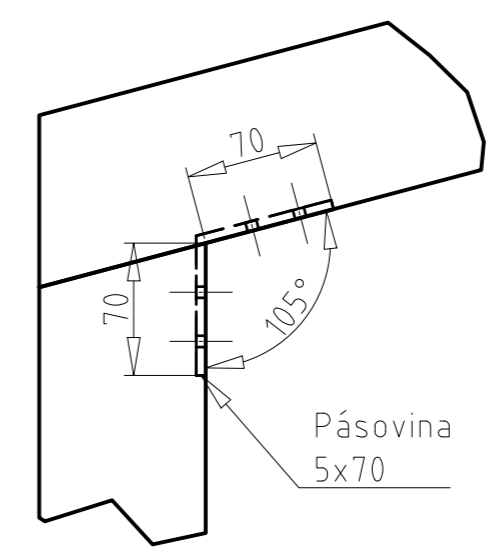

Výkres lavičky (1:10)

H (1:2)

I (1:2)

Závitová tyč v pouzdře + dřevěná záslepka

J (1:2)

K (1:2)

Vrut 6x30 nerez

Pásovina 5x48

Výkres rámu (1:20)

ZEMNÍ VRUT 685mm (6x)

Závitová tyč v pouzdře + dřevěná záslepka

A-A (1:20)

ThermoWood 88x88

B-B (1:20)

E (1:4)

D (1:4)