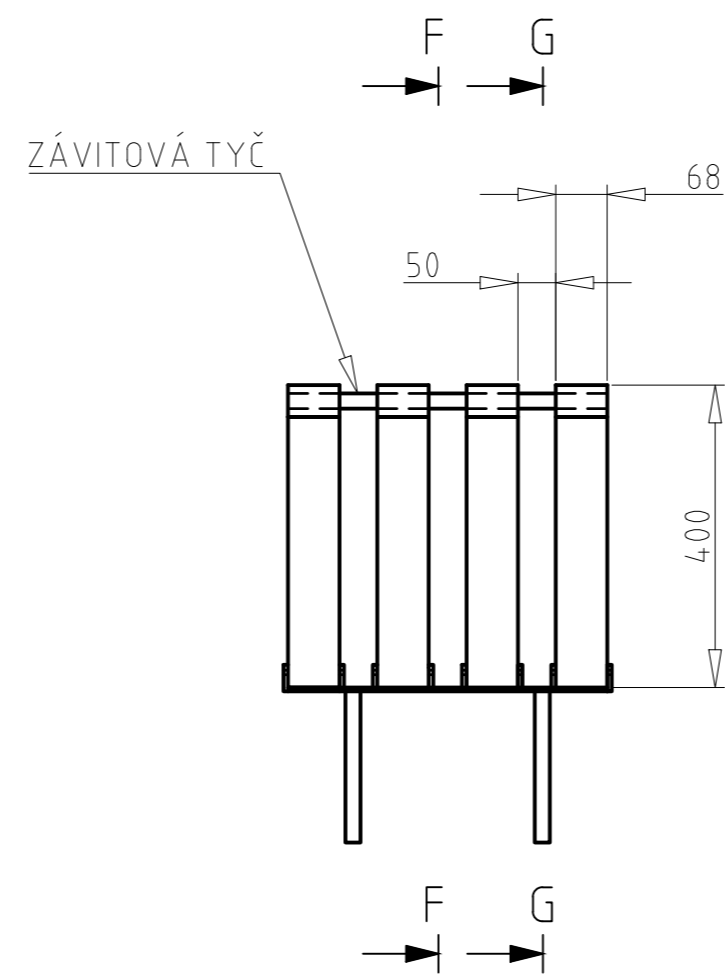

Výkres lavičky (1:10)

H (1:2)

I (1:2)

Závitová tyč v pouzdře + dřevěná záslepka

J (1:2)

K (1:2)

Vrut 6x30 nerez

Pásovina 5x48

Výkres rámu (1:20)

ZEMNÍ VRUT 685mm (6x)

Závitová tyč v pouzdře + dřevěná záslepka

A-A (1:20)

ThermoWood 88x88

B-B (1:20)

E (1:4)

D (1:4)