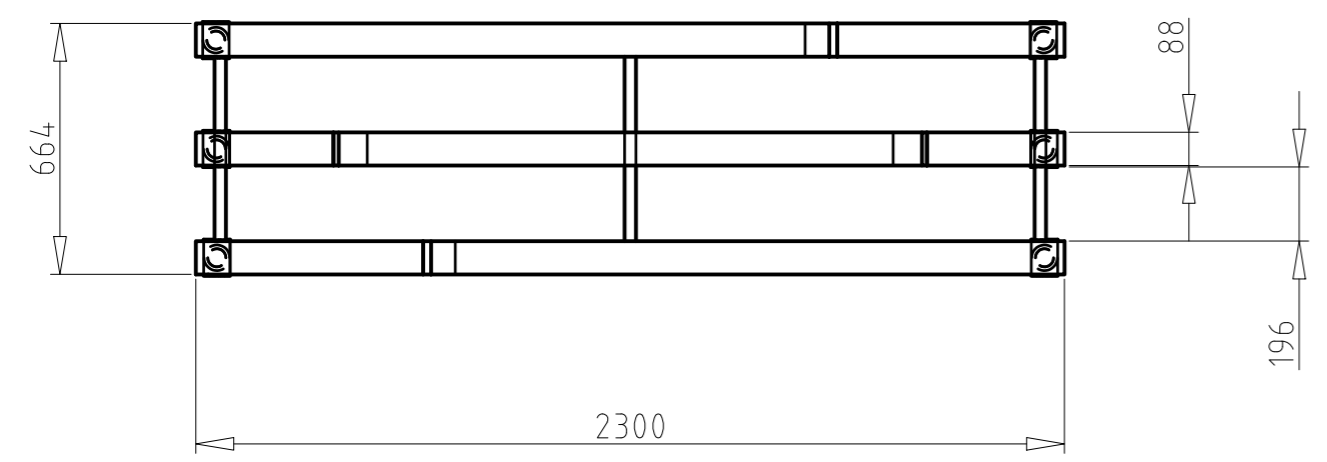

Výkres lavičky (1:10)

H (1:2)

I (1:2)

Závitová tyč v pouzdře + dřevěná záslepka

J (1:2)

K (1:2)

Vrut 6x30 nerez

Pásovina 5x48

Výkres rámu (1:20)

ZEMNÍ VRUT 685mm (6x)

Závitová tyč v pouzdře + dřevěná záslepka

A-A (1:20)

ThermoWood 88x88

B-B (1:20)

E (1:4)

D (1:4)