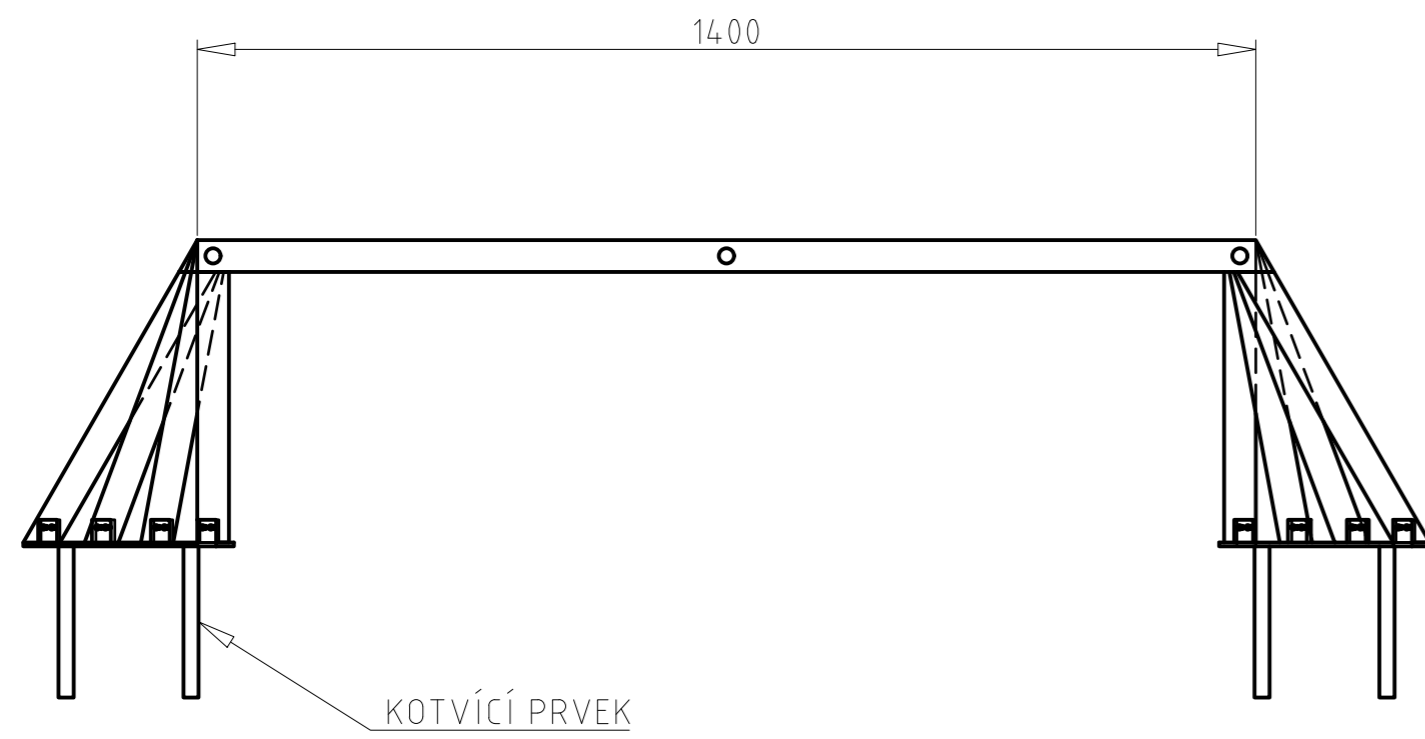

Výkres lavičky (1:10)

H (1:2)

I (1:2)

Závitová tyč v pouzdře + dřevěná záslepka

J (1:2)

K (1:2)

Vrut 6x30 nerez

Pásovina 5x48

Výkres rámu (1:20)

ZEMNÍ VRUT 685mm (6x)

Závitová tyč v pouzdře + dřevěná záslepka

A-A (1:20)

ThermoWood 88x88

B-B (1:20)

E (1:4)

D (1:4)