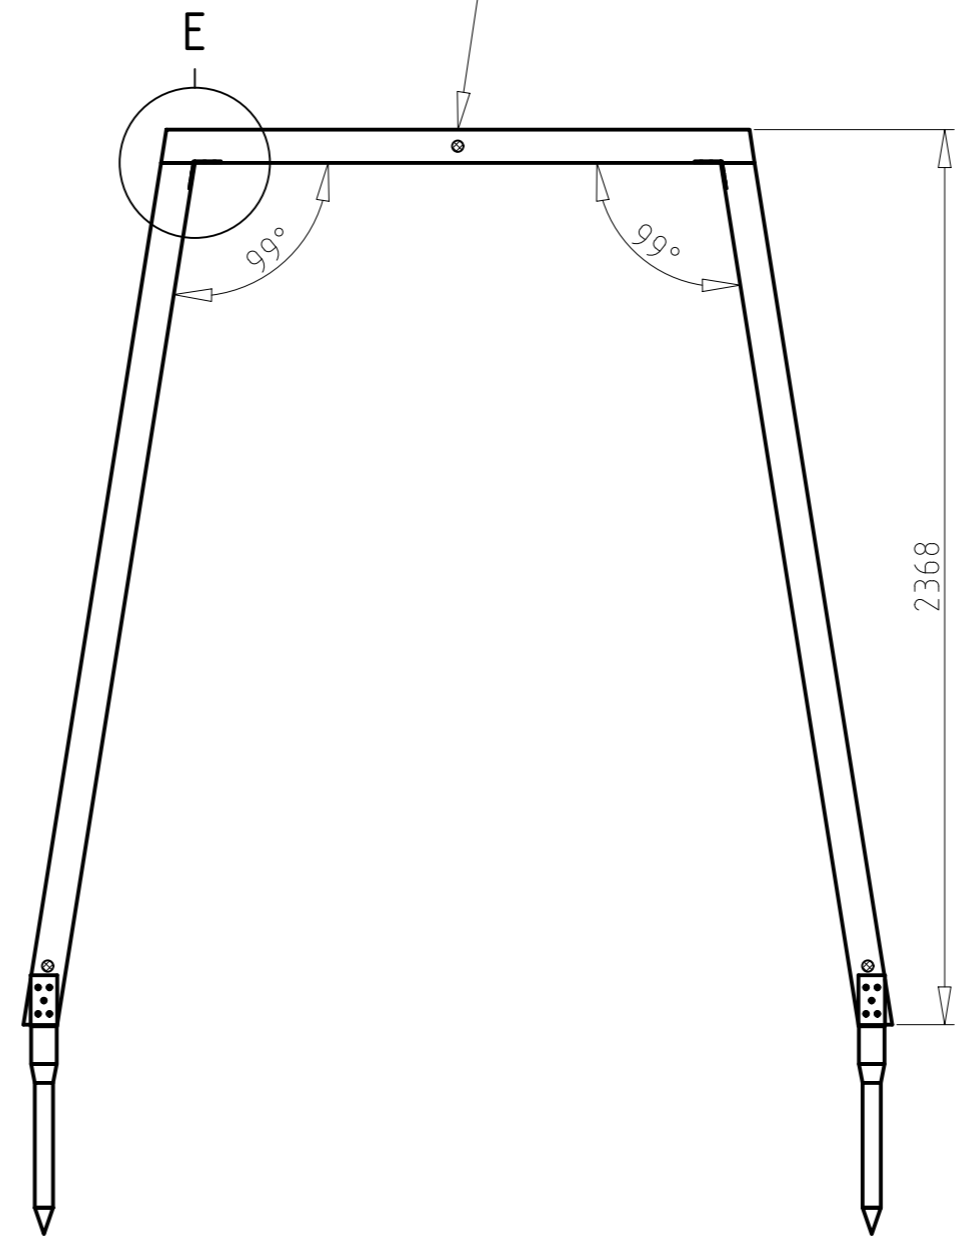

Výkres lavičky (1:10)

H (1:2)

I (1:2)

Závitová tyč v pouzdře + dřevěná záslepka

J (1:2)

K (1:2)

Vrut 6x30 nerez

Pásovina 5x48

Výkres rámu (1:20)

ZEMNÍ VRUT 685mm (6x)

Závitová tyč v pouzdře + dřevěná záslepka

A-A (1:20)

ThermoWood 88x88

B-B (1:20)

E (1:4)

D (1:4)