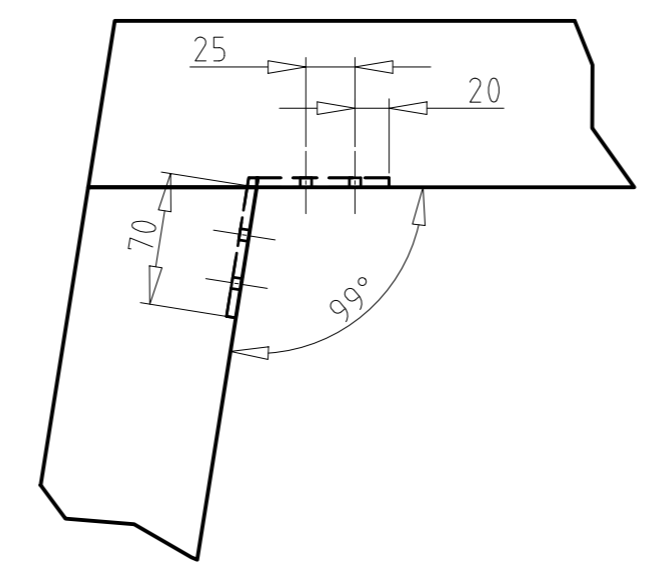

Výkres lavičky (1:10)

H (1:2)

I (1:2)

Závitová tyč v pouzdře + dřevěná záslepka

J (1:2)

K (1:2)

Vrut 6x30 nerez

Pásovina 5x48

Výkres rámu (1:20)

ZEMNÍ VRUT 685mm (6x)

Závitová tyč v pouzdře + dřevěná záslepka

A-A (1:20)

ThermoWood 88x88

B-B (1:20)

E (1:4)

D (1:4)