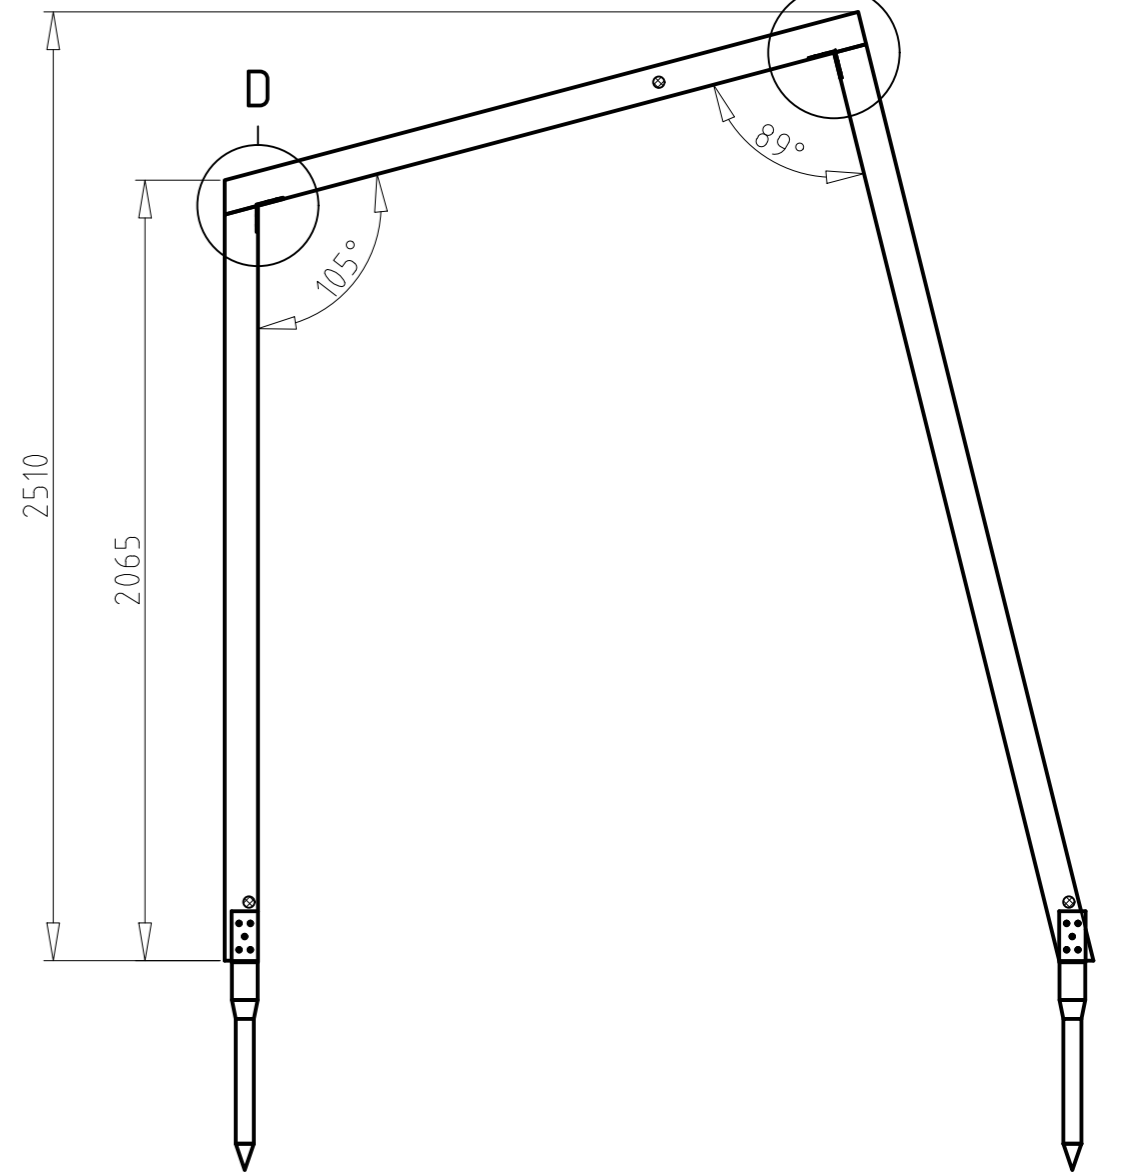

Výkres lavičky (1:10)

H (1:2)

I (1:2)

Závitová tyč v pouzdře + dřevěná záslepka

J (1:2)

K (1:2)

Vrut 6x30 nerez

Pásovina 5x48

Výkres rámu (1:20)

ZEMNÍ VRUT 685mm (6x)

Závitová tyč v pouzdře + dřevěná záslepka

A-A (1:20)

ThermoWood 88x88

B-B (1:20)

E (1:4)

D (1:4)