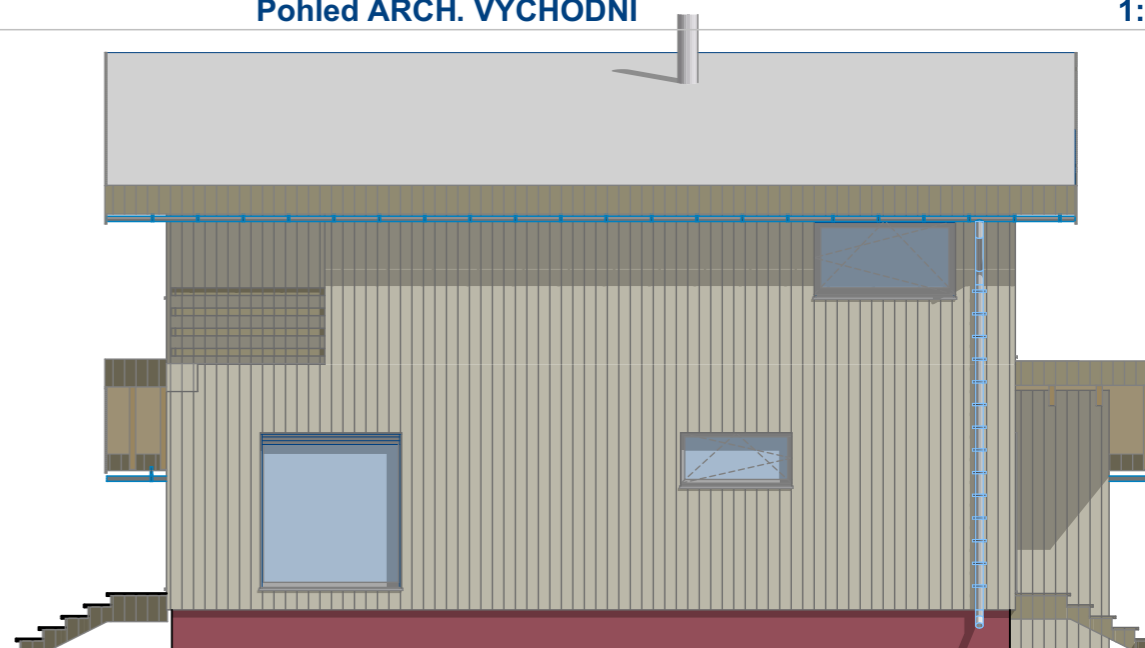

Pohled ARCH. ZÁPADNÍ

1:100

Pohled ARCH. VÝCHODNÍ

1:100

Pohled ARCH. JIŽNÍ

1:100

ARCHITEKTONICKÉ POHLEDY

STAVBA S VŮNÍ DŘEVA
VÝTVARNÉ ZPRACOVÁNÍ NÁVRHU

(květen 2017)

Novostavba RD, Kostelec nad Orlicí
parc.č.: #Adresa stavby2, k.ú.: k.ú. Kostelec n. Orl. 670197, č.p. 2432/3

Zodpovědný architekt

Andrea Bartošová