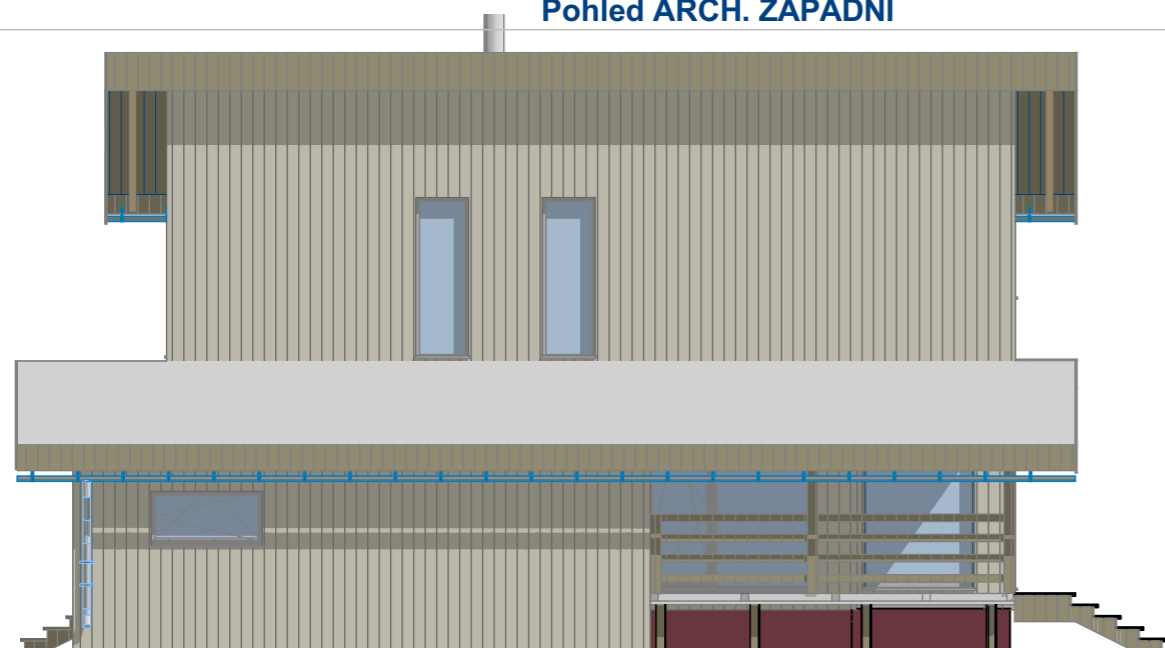

Pohled ARCH. ZÁPADNÍ

1:100

Pohled ARCH. VÝCHODNÍ

1:100

Pohled ARCH. JIŽNÍ

1:100

ARCHITEKTONICKÉ POHLEDY

STAVBA S VŮNÍ DŘEVA
VÝTVARNÉ ZPRACOVÁNÍ NÁVRHU

(květen 2017)

Novostavba RD, Kostelec nad Orlicí
parc.č.: #Adresa stavby2, k.ú.: k.ú. Kostelec n. Orl. 670197, č.p. 2432/3

Zodpovědný architekt

Andrea Bartošová