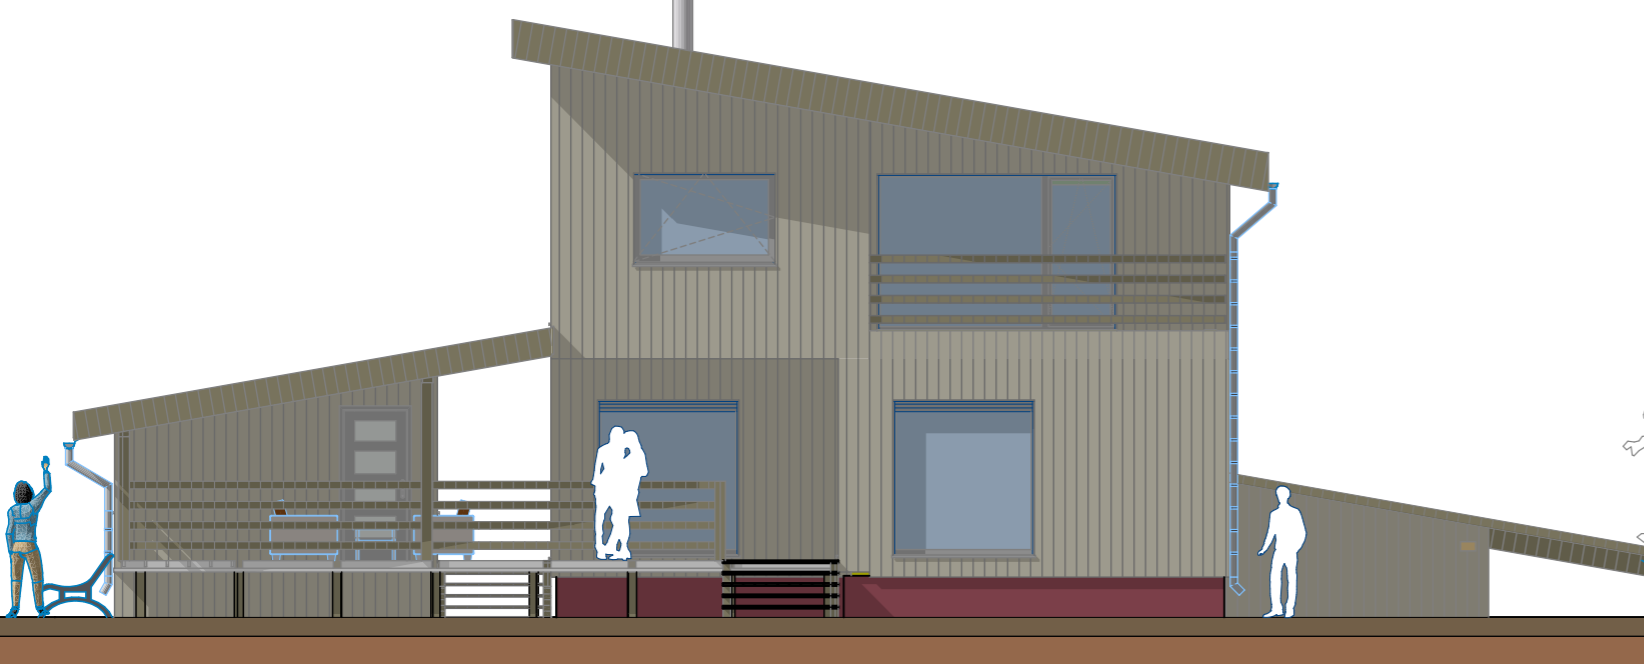

Pohled ARCH. ZÁPADNÍ

1:100

Pohled ARCH. VÝCHODNÍ

1:100

Pohled ARCH. JIŽNÍ

1:100

ARCHITEKTONICKÉ POHLEDY

STAVBA S VŮNÍ DŘEVA
VÝTVARNÉ ZPRACOVÁNÍ NÁVRHU

(květen 2017)

Novostavba RD, Kostelec nad Orlicí
parc.č.: #Adresa stavby2, k.ú.: k.ú. Kostelec n. Orl. 670197, č.p. 2432/3

Zodpovědný architekt

Andrea Bartošová