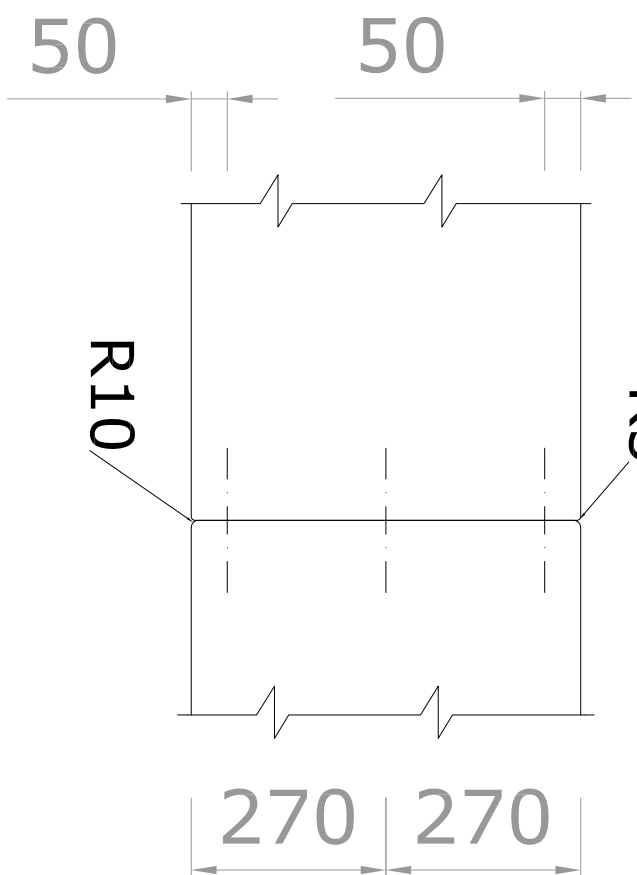

ZÁVITOVÁ TYČ 10X100

R5

A

20

A

ZÁVITOVÁ TYČ 10X700

R5

200

70

A-A

R5

270 270