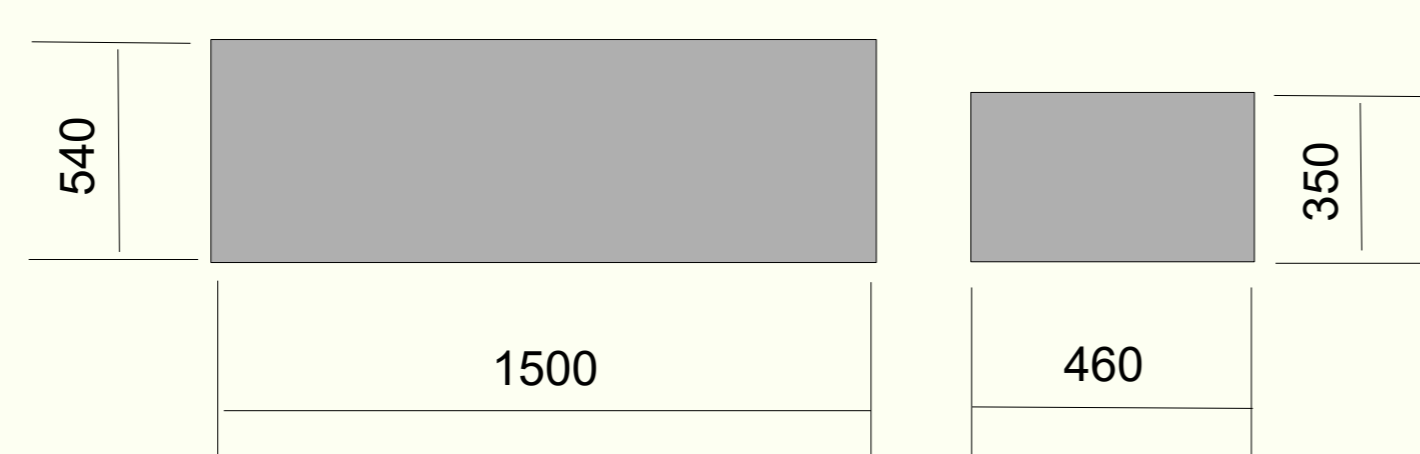

lesní mobiliář WAVY

Wavy je sestava lavice a odpadkového koše určena pro návštěvníky lesa. Na objekty jsou použity materiály beton a dubové dřevo, které dosahují vysoké odolnosti a trvanlivosti ve venkovních podmínkách. Práce byla vytvořena pro soutěž pořádanou nadací Dřevo pro život, která podporuje užití dřeva jako domácí obnovitelné suroviny a posiluje přístup veřejnosti k životnímu prostředí.

*výška nadzemní části po zapuštění do země

Vypracovala: Lucie Galatíková

TVORBA NÁBYTKU II, Obor: Nábytek, 20016/2017

Vyučující: doc. Ing. Jaroslav Svoboda, Ph.D., Ing. arch. Martin Kovařík, Ph.D.