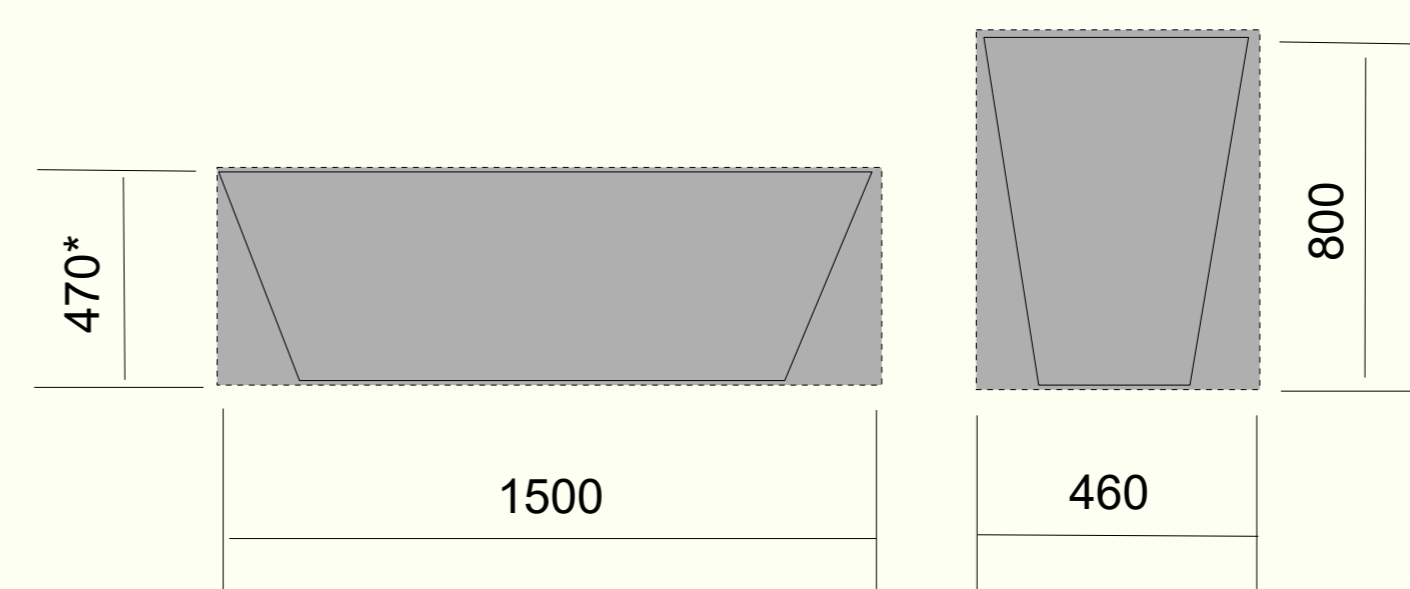

lesní mobiliář WAVY

Wavy je sestava lavice a odpadkového koše určena pro návštěvníky lesa. Na objekty jsou použity materiály beton a dubové dřevo, které dosahují vysoké odolnosti a trvanlivosti ve venkovních podmínkách. Práce byla vytvořena pro soutěž pořádanou nadací Dřevo pro život, která podporuje užití dřeva jako domácí obnovitelné suroviny a posiluje přístup veřejnosti k životnímu prostředí.

*výška nadzemní části po zapuštění do země

Vypracovala: Lucie Galatíková

TVORBA NÁBYTKU II, Obor: Nábytek, 20016/2017

Vyučující: doc. Ing. Jaroslav Svoboda, Ph.D., Ing. arch. Martin Kovařík, Ph.D.