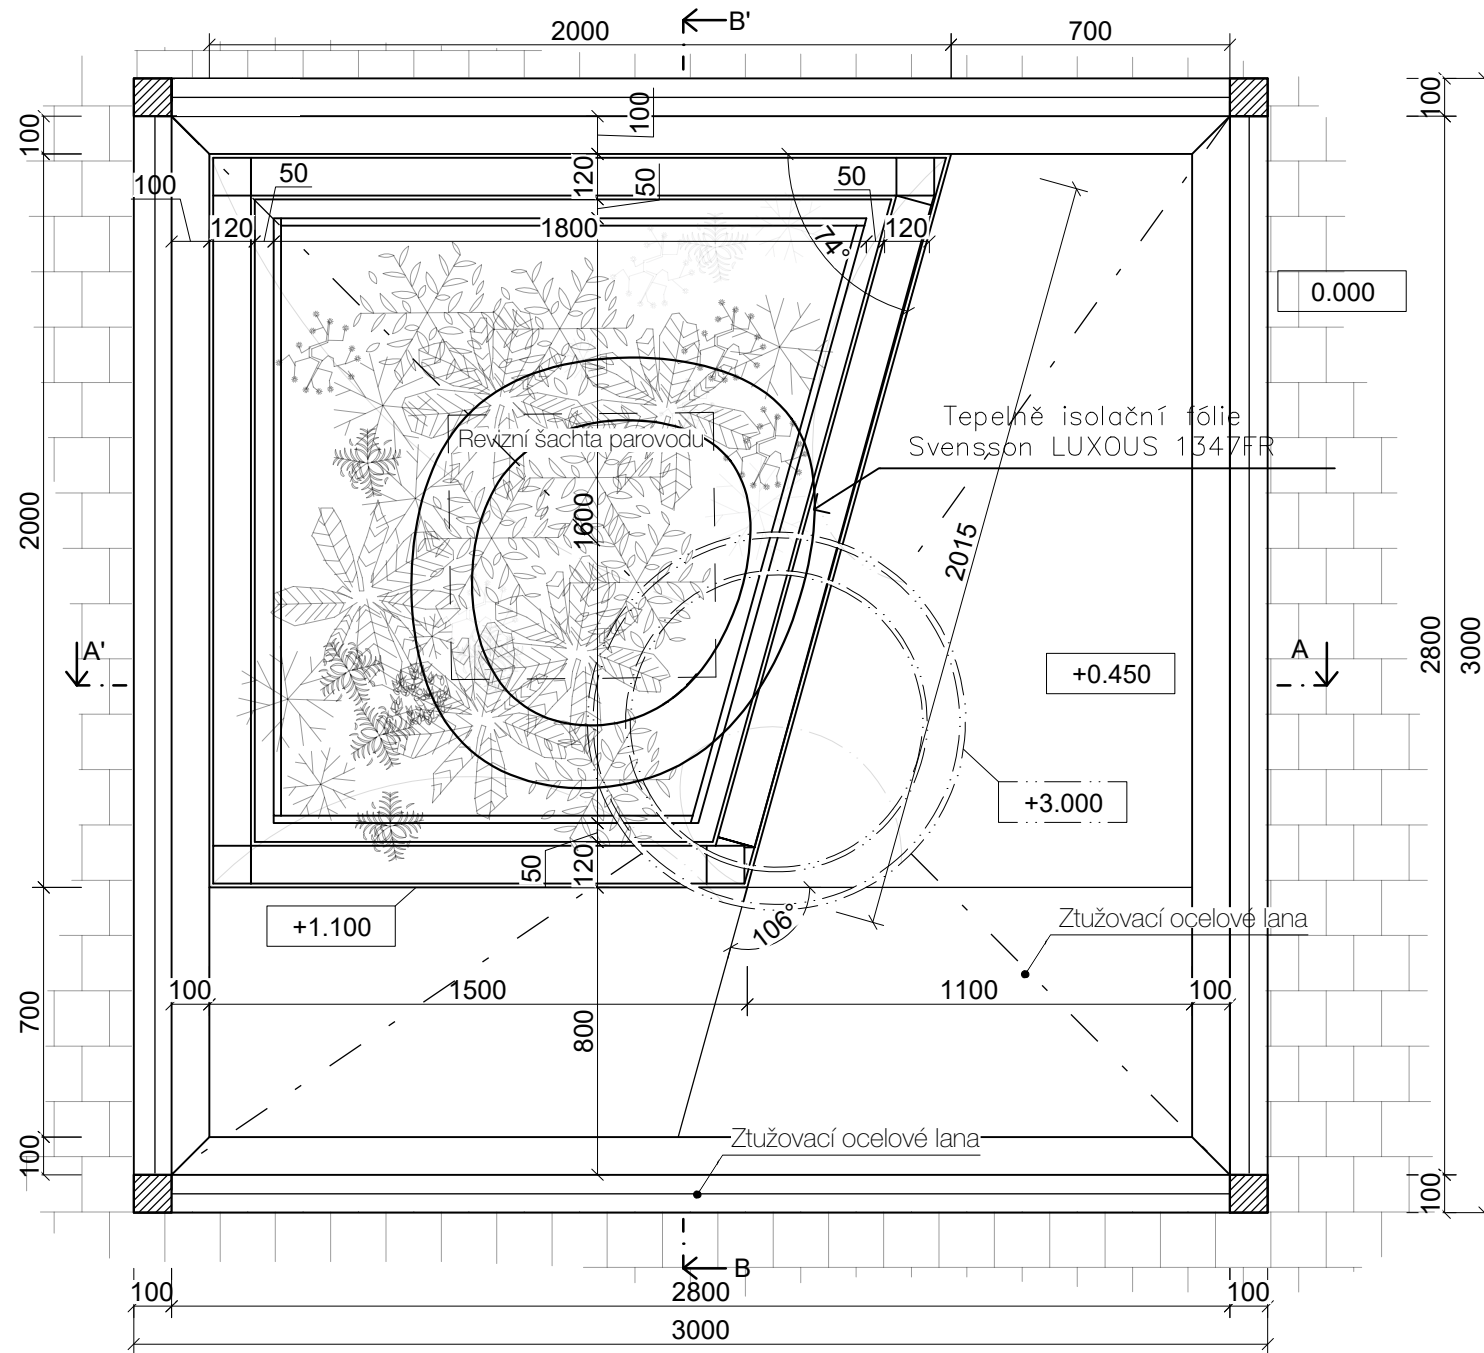

Půdorys, m 1:20

Legenda materiálů

 KVH 100/100 - mořený smrk