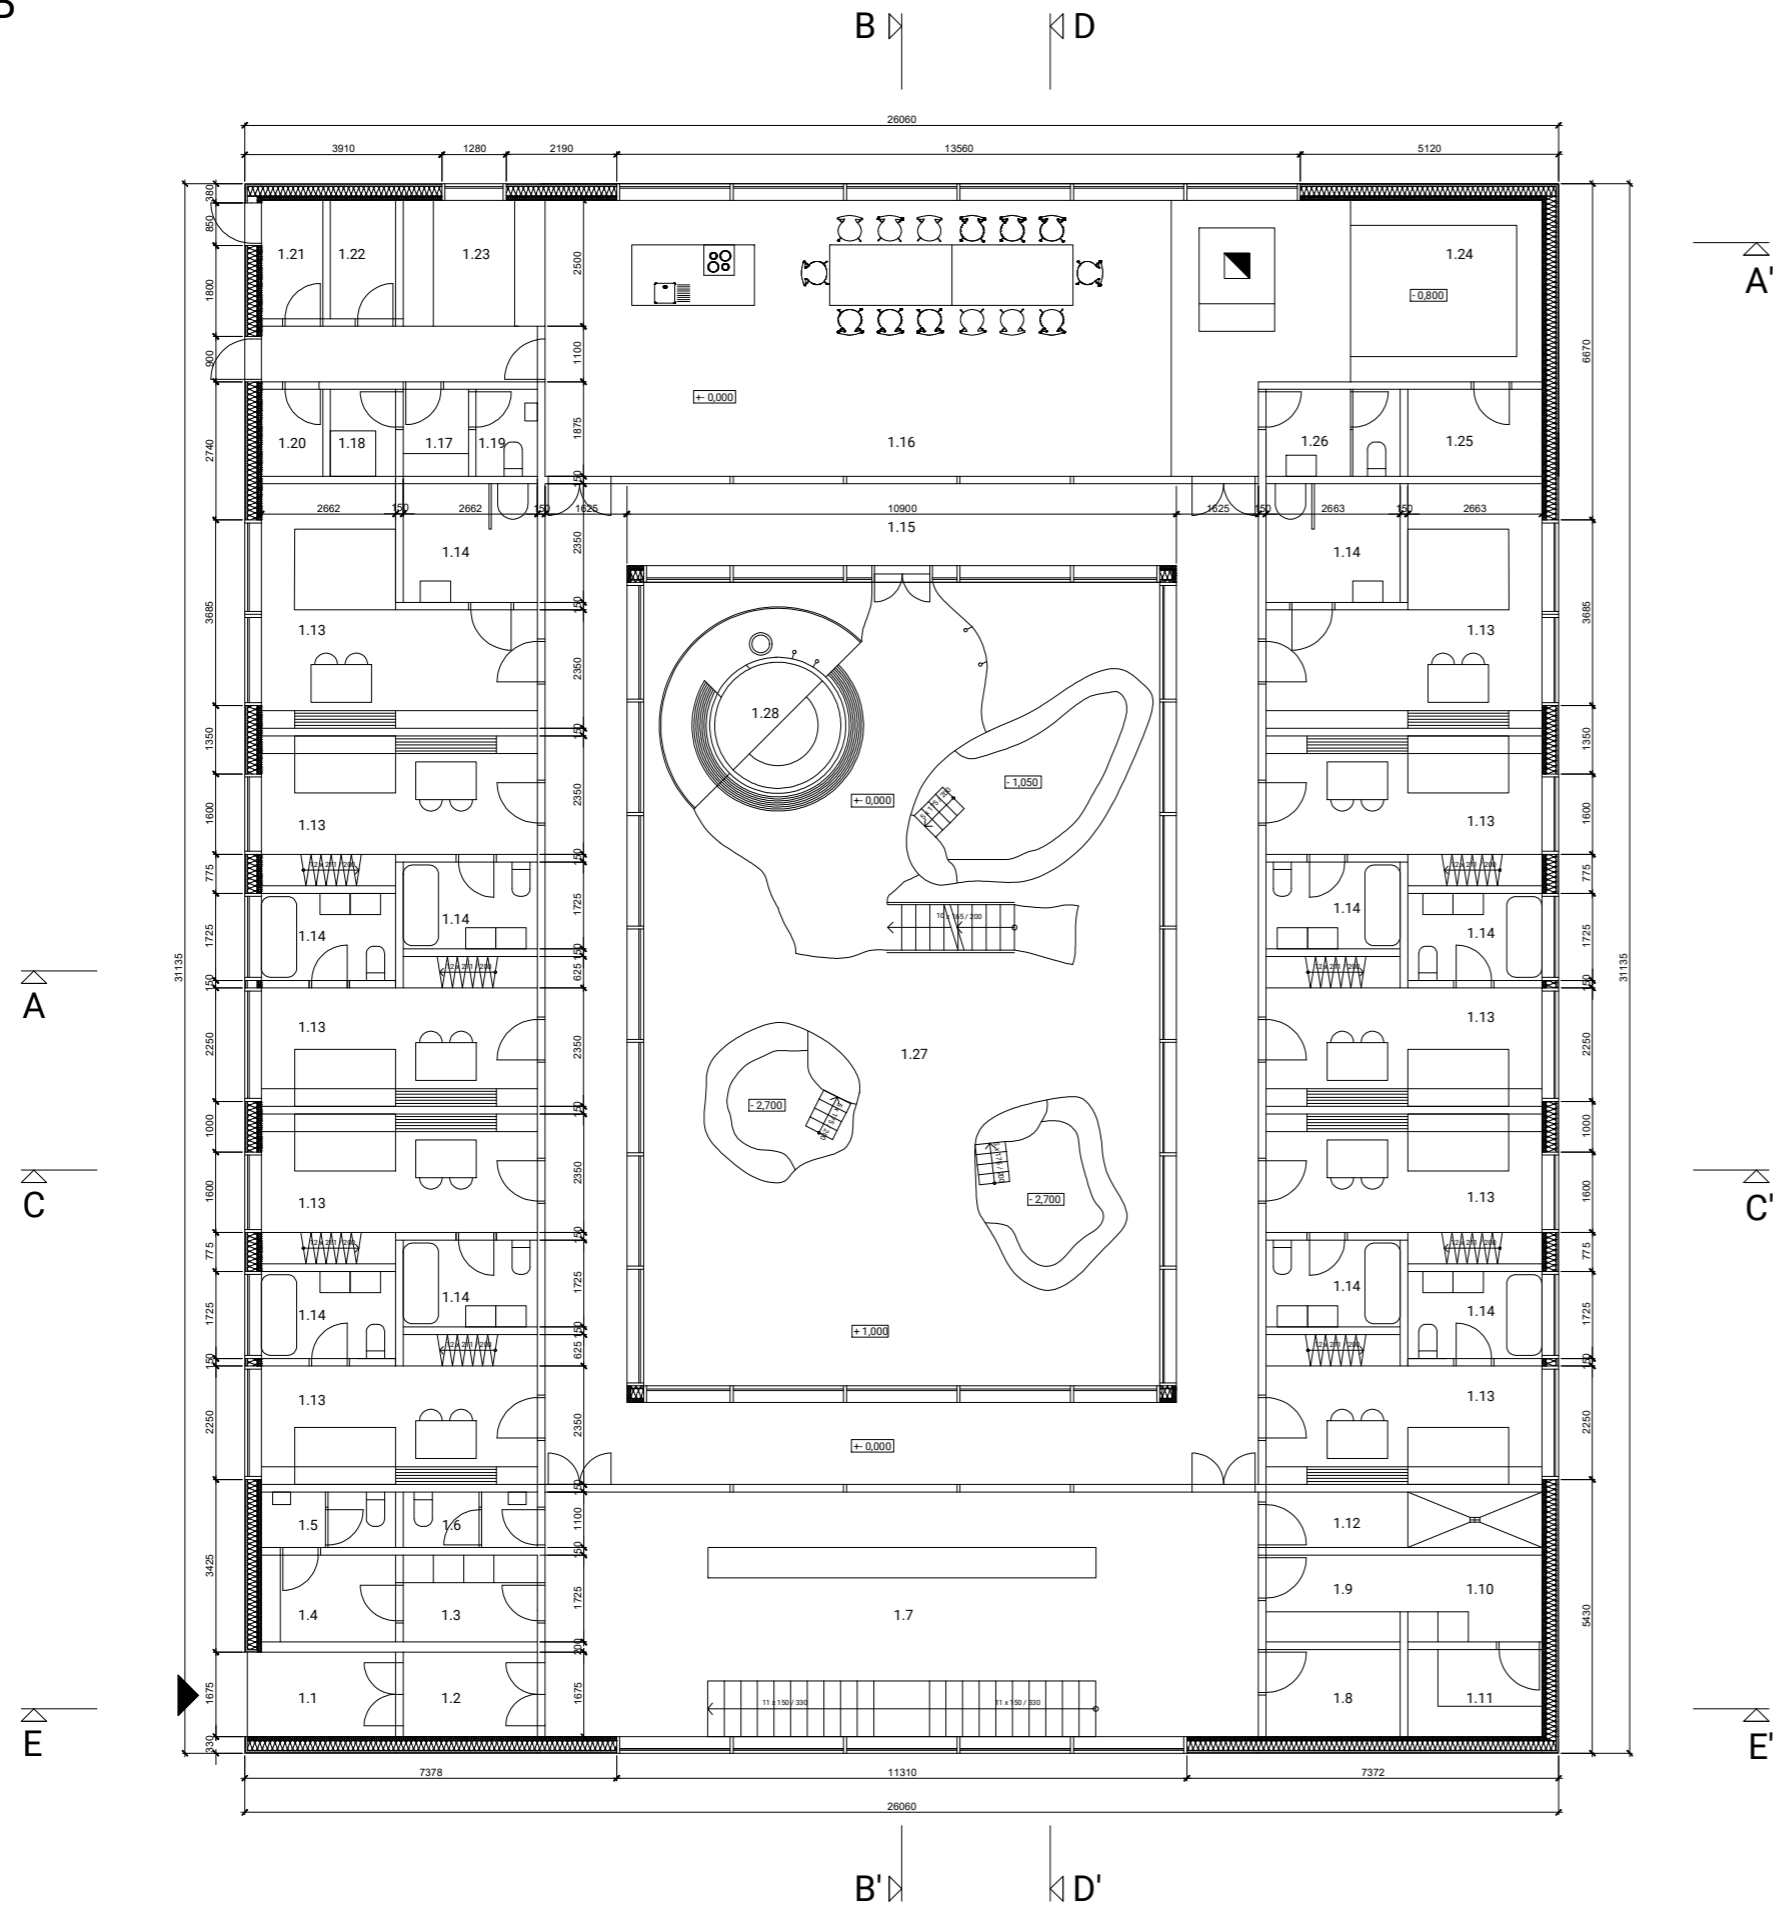

1 NP

č.m.	název	m ²
1.1	zavětrí	4,9
1.2	zádveří	4,5
1.3	úschovna zavazadel	4,6
1.4	šatna pro zaměstnance	4,6
1.5	záchod pro zaměstnance	2,9
1.6	záchod pro návštěvníky	2,9
1.7	lobby	68,6
1.8	sklad	4,6
1.9	sklad špinavého prádla	4,6
1.10	prádelna	4,8
1.11	sklad čistého prádla	4,6
1.12	úklidová místnost	6
1.13	ubytovací jednotka	155
1.14	koupelna	49,4
1.15	pavlačová chodba	100,5
1.16	kuchyň s jídelnou	68
1.17	šatna pro zaměstnance	2,2
1.18	koupelna pro zaměstnance	2,2
1.19	záchod pro zaměstnance	2,1
1.20	úklidová místnost	2,1
1.21	místnost pro odpad	2,9
1.22	sklad potravin	3
1.23	sklad chlazených potravin	7
1.24	obývací prostor	30
1.25	sklad / odkládací místnost	4,6
1.26	záchod pro ubytované	4,6
1.27	zahradka	163,2
1.28	sauna	5,7

LEGENDA MATERIÁLŮ

-  masivní dřevěná stěna - CLT
-  dřevovláknitá deska