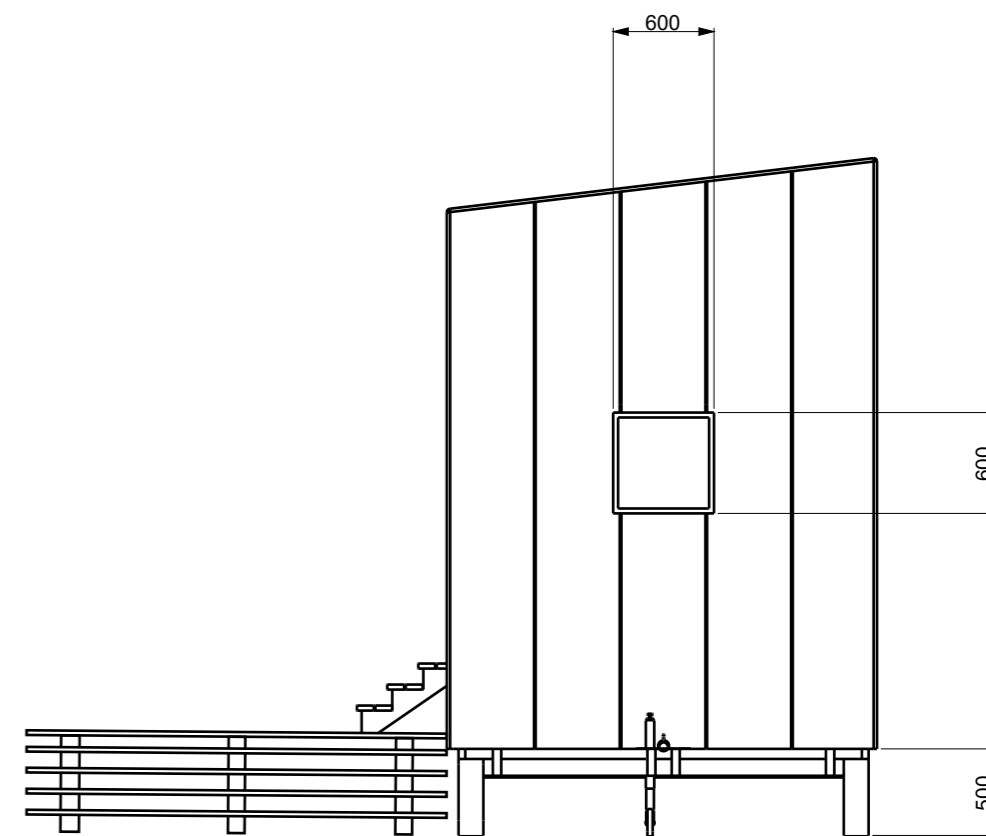

POHLED 1

POHLED 2

POHLED 3

POHLED 4

STAVBY S VŮNÍ DŘEVA				
PROJEKT	Tiny house Raumik	Fakulta architektury, ČVUT		
OBSAH	Pohledy	ROK	2020	FORMÁT A3
VYPRACOVALI	MgA. Michal Vrba, MgA. Ondřej Pechal, MgA. Daniel Kovalik			MĚŘÍTKO M 1 : 40