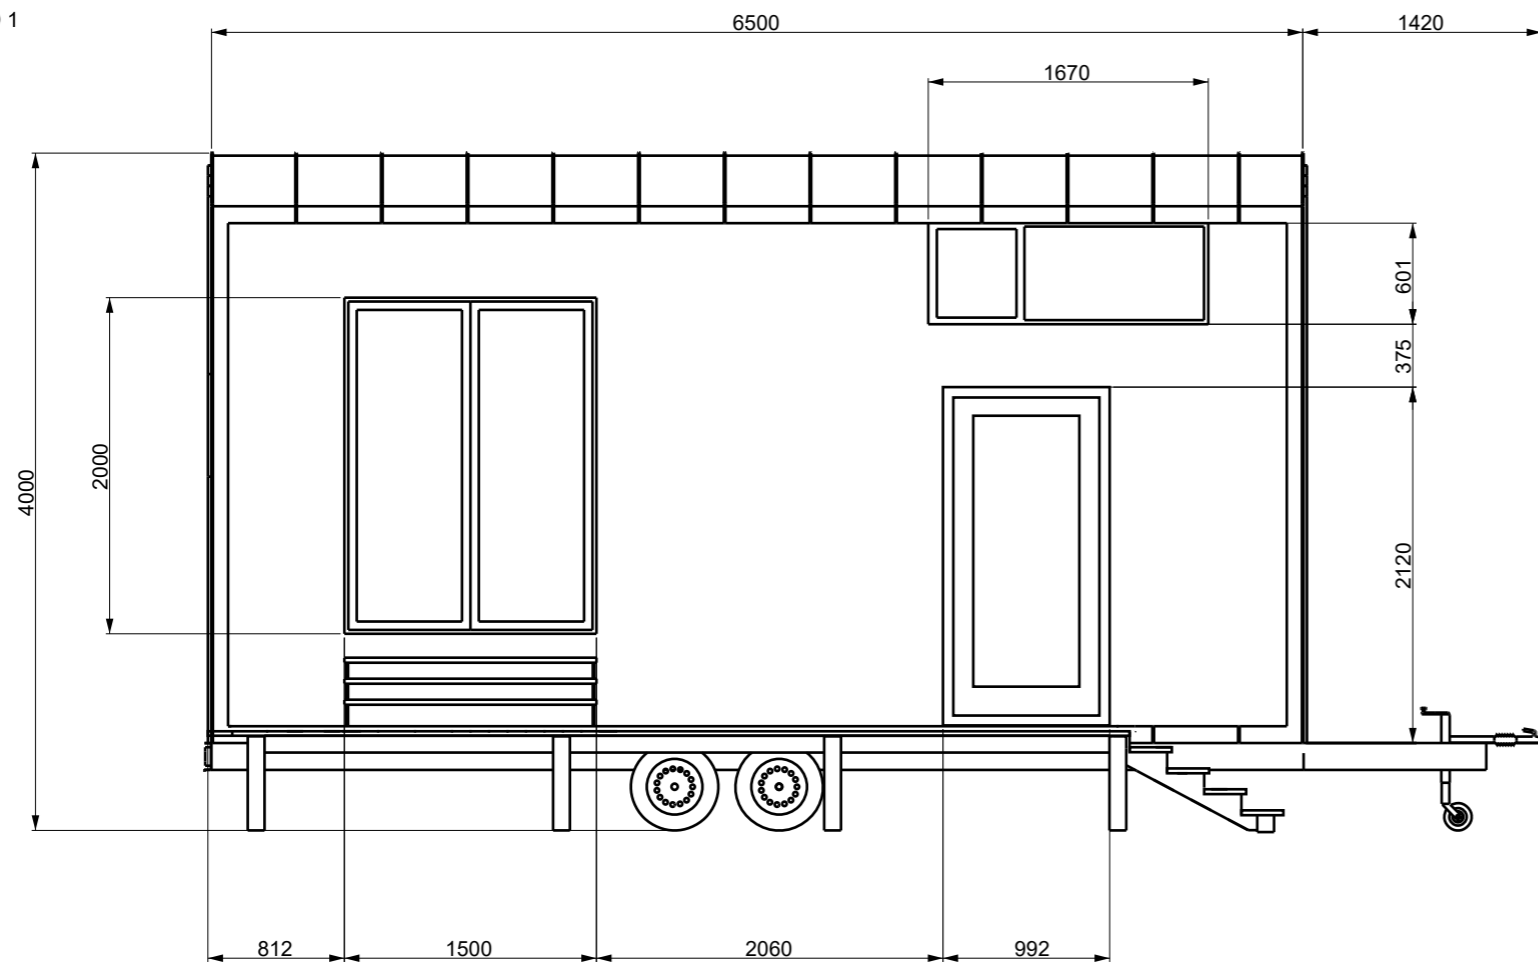

POHLED 1

POHLED 2

POHLED 3

POHLED 4

STAVBY S VŮNÍ DŘEVA				
PROJEKT	Tiny house Raumik	Fakulta architektury, ČVUT		
OBSAH	Pohledy	ROK	2020	FORMÁT A3
VYPRACOVALI	MgA. Michal Vrba, MgA. Ondřej Pechal, MgA. Daniel Kovalik			MĚŘÍTKO M 1 : 40