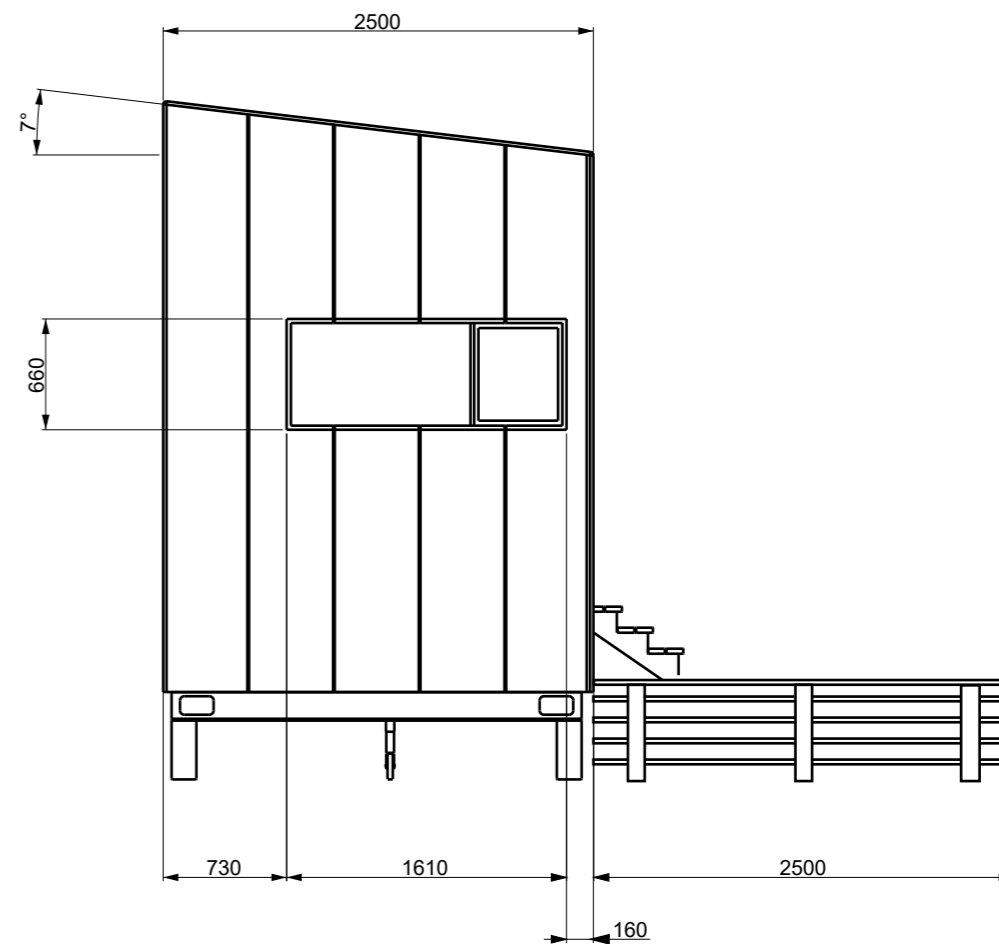

POHLED 1

POHLED 2

POHLED 3

POHLED 4

STAVBY S VŮNÍ DŘEVA				
PROJEKT	Tiny house Raumik	Fakulta architektury, ČVUT		
OBSAH	Pohledy	ROK	2020	FORMÁT A3
VYPRACOVALI	MgA. Michal Vrba, MgA. Ondřej Pechal, MgA. Daniel Kovalik			MĚŘÍTKO M 1 : 40