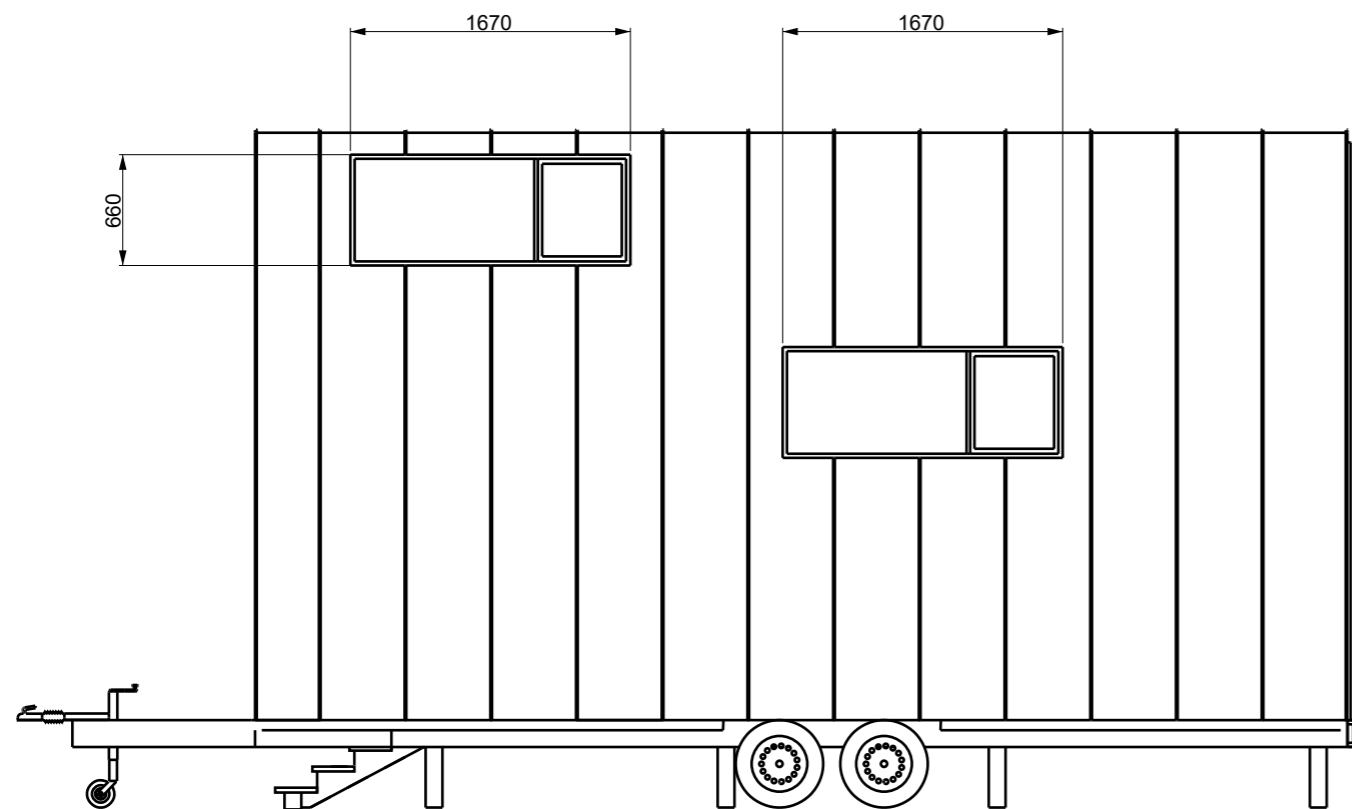

POHLED 1

POHLED 2

POHLED 3

POHLED 4

STAVBY S VŮNÍ DŘEVA				
PROJEKT	Tiny house Raumik	Fakulta architektury, ČVUT		
OBSAH	Pohledy	ROK	2020	FORMÁT A3
VYPRACOVALI	MgA. Michal Vrba, MgA. Ondřej Pechal, MgA. Daniel Kovalik			MĚŘÍTKO M 1 : 40