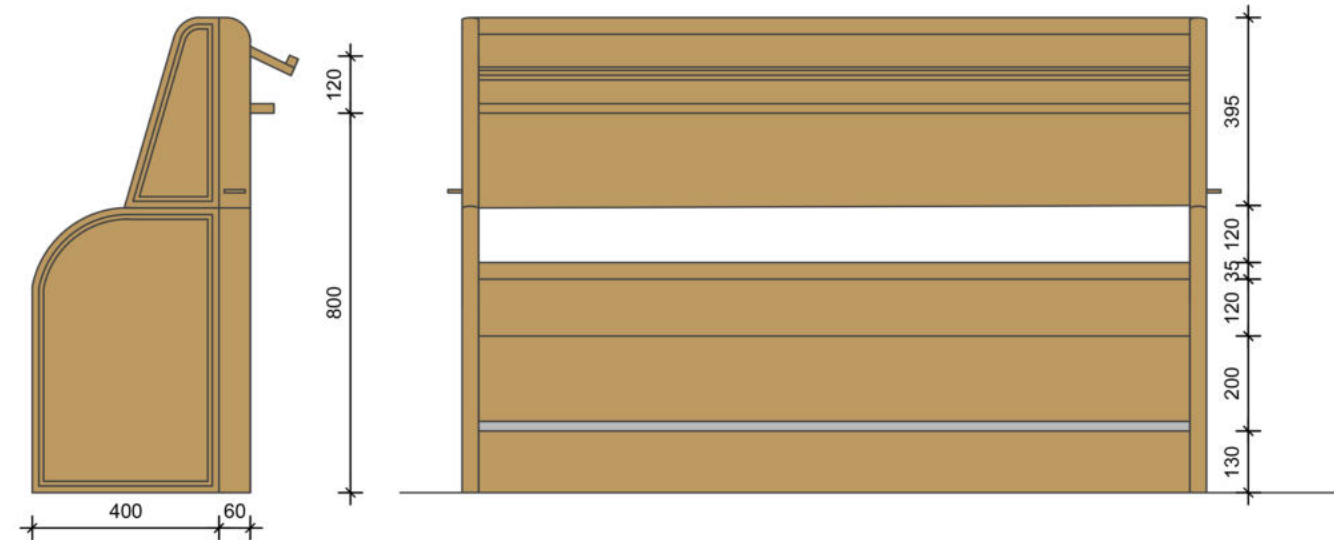

MOBILIÁŘ KAPLE - NÁVRH

DŘEVĚNÉ LAVICE A AMBON

Lavice jsou vytvořeny z bukového dřeva
 tloušťka desky 4 cm
 délka lavice: 1500 mm
 počet lavic v kapli: 10
 způsob napojení jednotlivých částí: za pomoci čepů
 součástí je police na zpěvníky, menší polička, klekátko a držák na berle

materiál: dubové dřevo
 Půdorysný rozměr: 450x450mm
 truhlářský výrobek, způsob napojení jednotlivých částí za pomoci čepů
 přidána spodní police