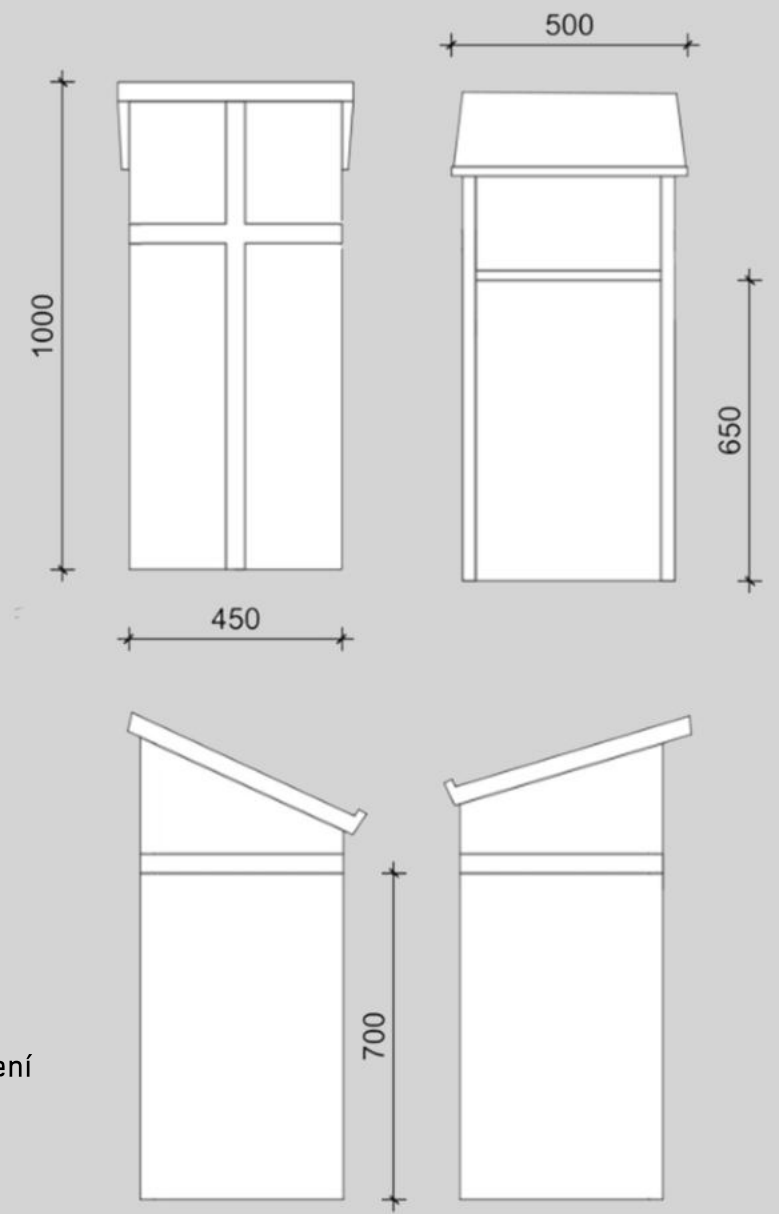

MOBILIÁŘ KAPLE - NÁVRH

DŘEVĚNÉ LAVICE A AMBON

Lavice jsou vytvořeny z bukového dřeva
 tloušťka desky 4 cm
 délka lavice: 1500 mm
 počet lavic v kapli: 10
 způsob napojení jednotlivých částí: za pomoci čepů
 součástí je police na zpěvníky, menší polička, klekátko a držák na berle

materiál: dubové dřevo
 Půdorysný rozměr: 450x450mm
 truhlářský výrobek, způsob napojení jednotlivých částí za pomoci čepů
 přidána spodní police