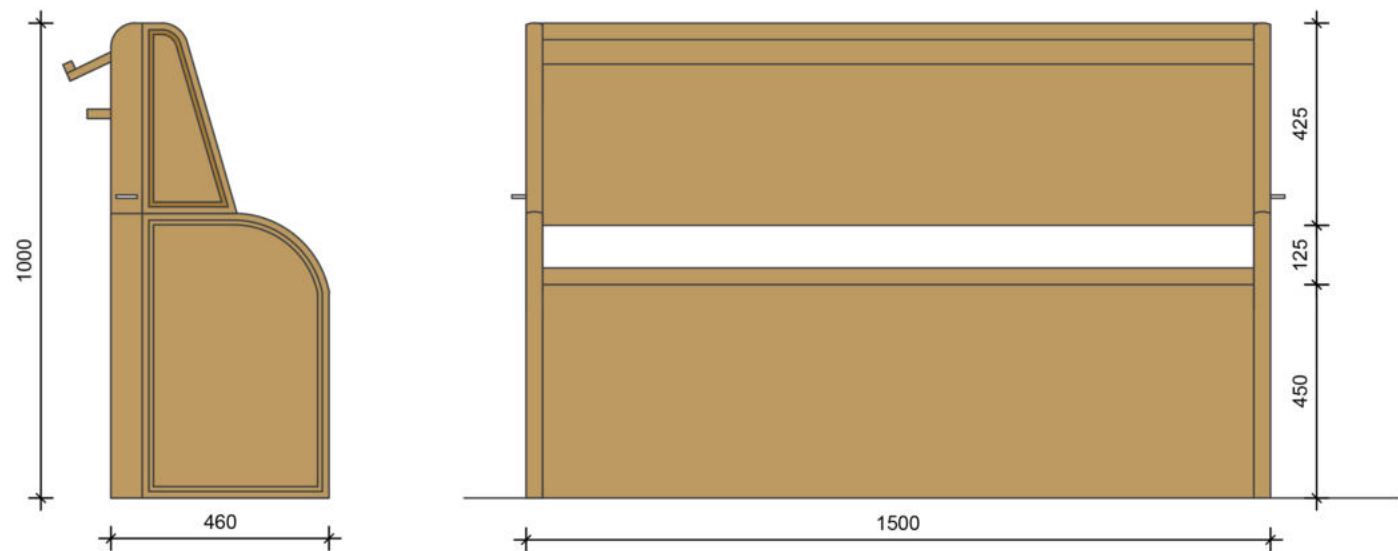

MOBILIÁŘ KAPLE - NÁVRH

DŘEVĚNÉ LAVICE A AMBON

Lavice jsou vytvořeny z bukového dřeva
 tloušťka desky 4 cm
 délka lavice: 1500 mm
 počet lavic v kapli: 10
 způsob napojení jednotlivých částí: za pomoci čepů
 součástí je police na zpěvníky, menší polička, klekátko a držák na berle

materiál: dubové dřevo
 Půdorysný rozměr: 450x450mm
 truhlářský výrobek, způsob napojení jednotlivých částí za pomoci čepů
 přidána spodní police