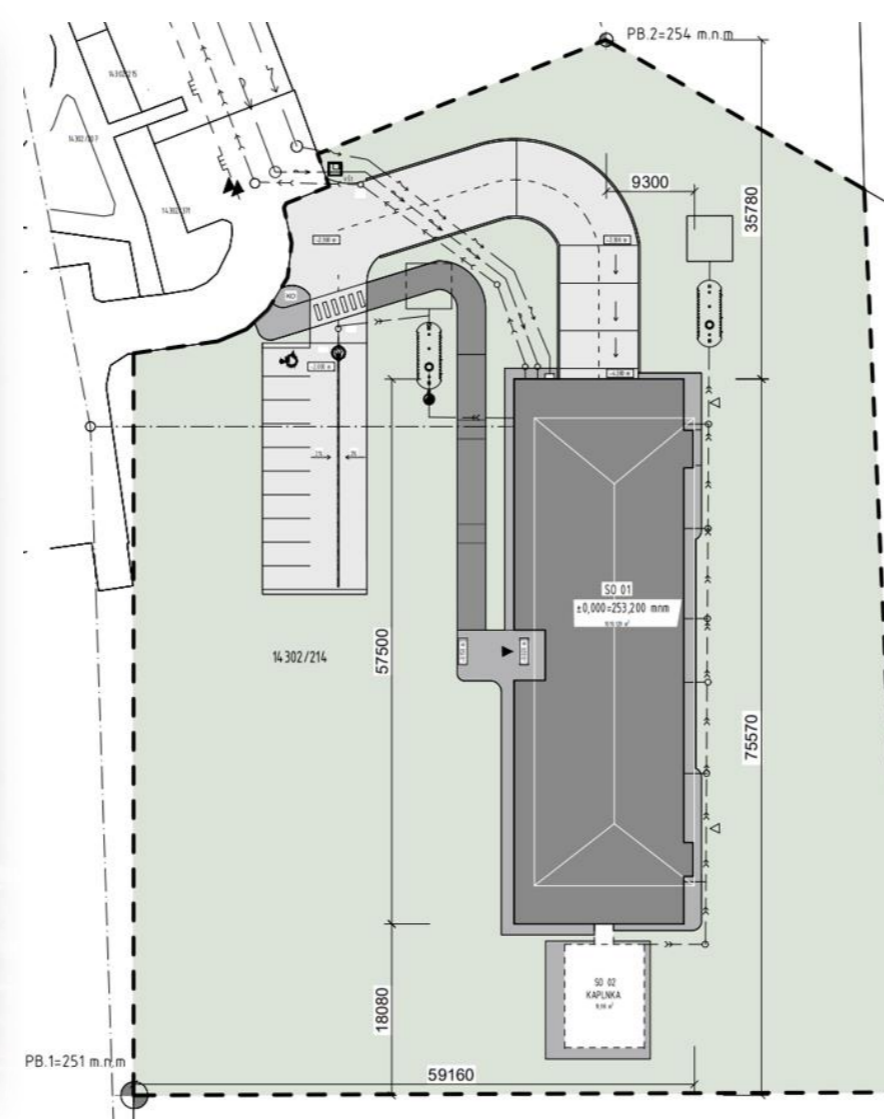

# KOMUNITNÉ CENTRUM

**Komunitné centrum** sa nachádza v meste Prešov. Užívateľmi budovy budú primárne sociálne vylúčené skupiny obyvateľov, jednotlivci ako aj celé rodiny, ktoré majú sťažený prístup k získaniu inštitucionálnej pomoci, či zamestnaniu sa. Sekundárnou cieľovou skupinou sú všetci ďalší obyvatelia mesta Prešov.

**Centrum** má zabezpečiť dočasné bývanie, teplú stravu a čistý odev za pomoci sociálne vyškolených zamestnancov.