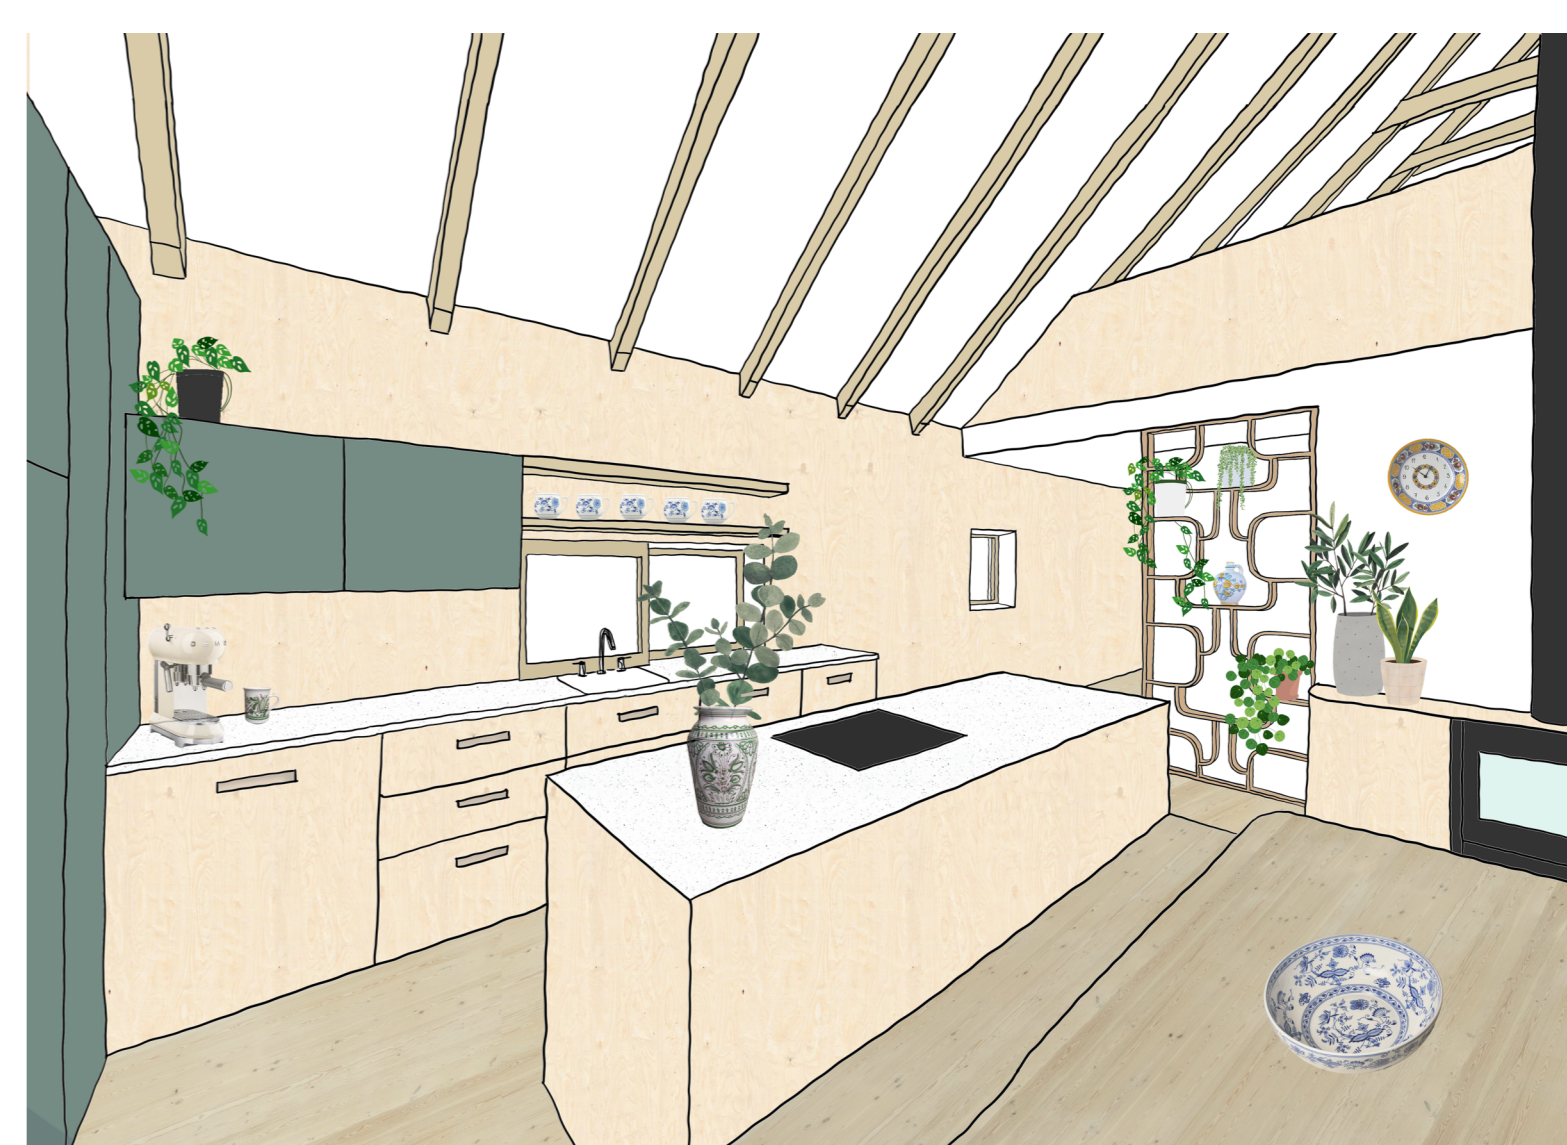

Kreativní bydlení v dřevostavbě

Cílem projektu bylo navrhnout minimalistický dvoupodlažní dům z přírodních materiálů s podkrovím. Základní myšlenkou je inspirace linií zahrádkářské kolonie, ve které je dům situován, spolu s charakterem venkova, odkud majitelé pocházejí.

Navržený dům je situován v horní části parcely v zeleni mezi zahradními domky. Nové RD vznikají ve spodní části se stejným principem - bílá omítka a plochá střecha.

Cílem je dům propojit s přírodou a okolím. Dům bude navržen s dřevěným obložení a sedlovou střechou jako kontrast k bílým mohutným novostavbám v okolí a jako inspirace zahrádkářskými chatkami z této oblasti.