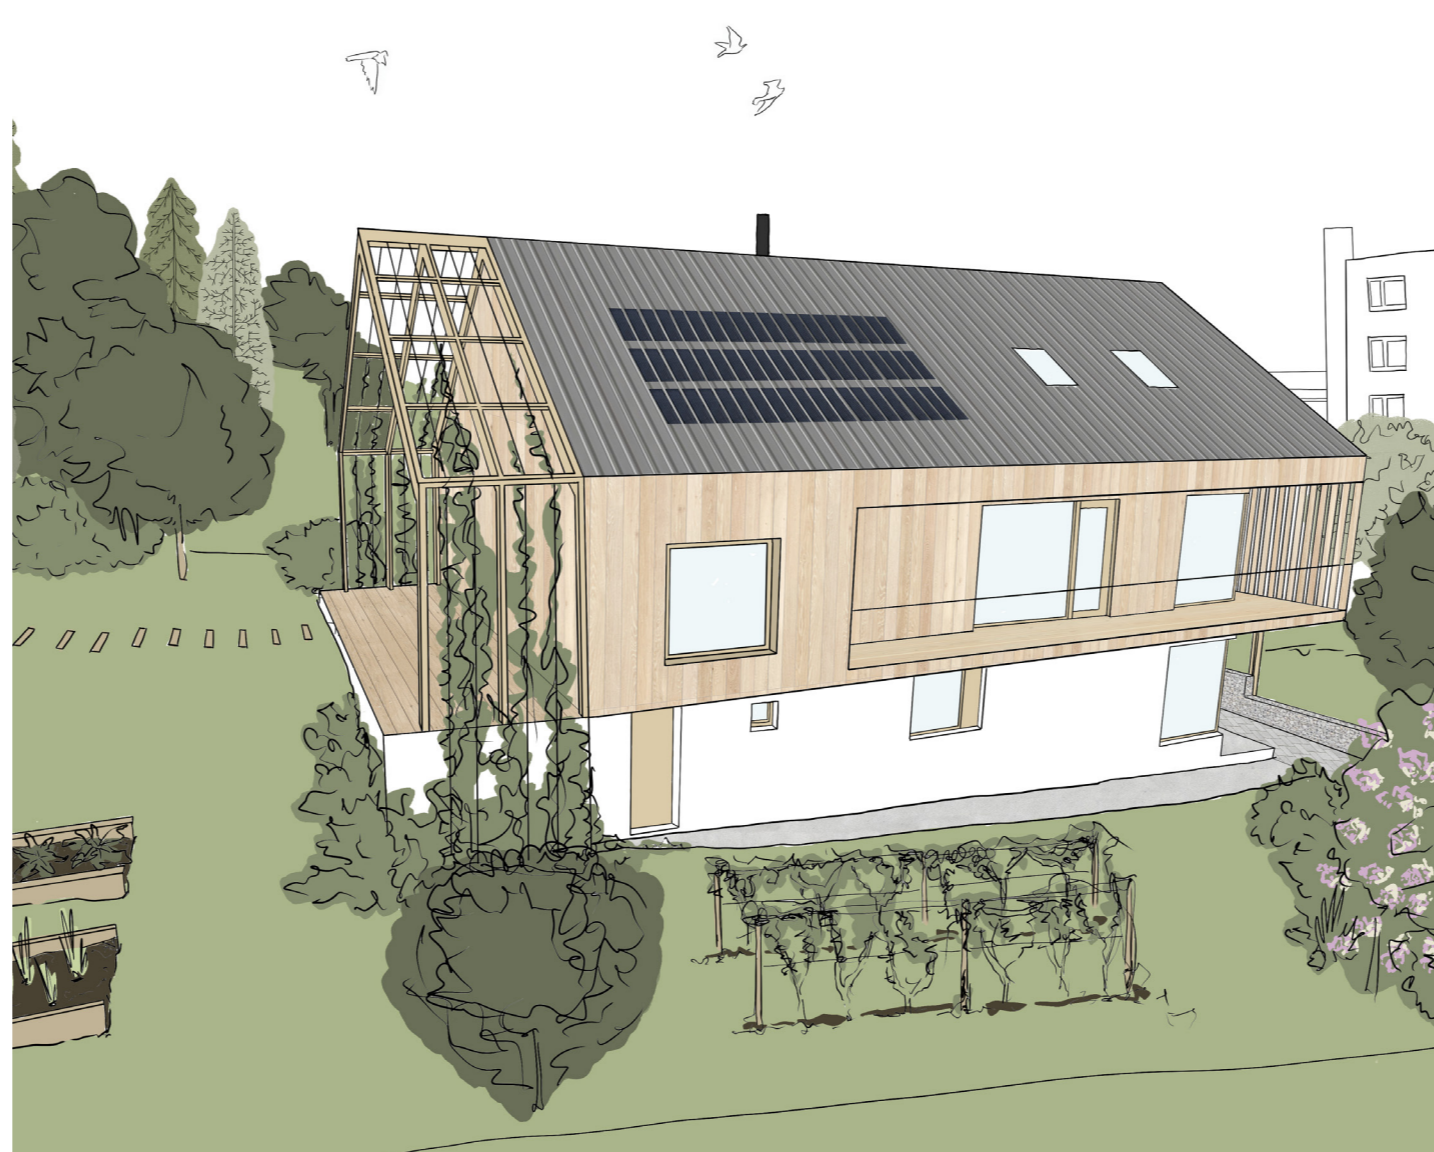

Kreativní bydlení v dřevostavbě

Cílem projektu bylo navrhnout minimalistický dvoupodlažní dům z přírodních materiálů s podkrovím. Základní myšlenkou je inspirace linií zahrádkářské kolonie, ve které je dům situován, spolu s charakterem venkova, odkud majitelé pocházejí.

Navržený dům je situován v horní části parcely v zeleni mezi zahradními domky. Nové RD vznikají ve spodní části se stejným principem - bílá omítka a plochá střecha.

Cílem je dům propojit s přírodou a okolím. Dům bude navržen s dřevěným obložení a sedlovou střechou jako kontrast k bílým mohutným novostavbám v okolí a jako inspirace zahrádkářskými chatkami z této oblasti.