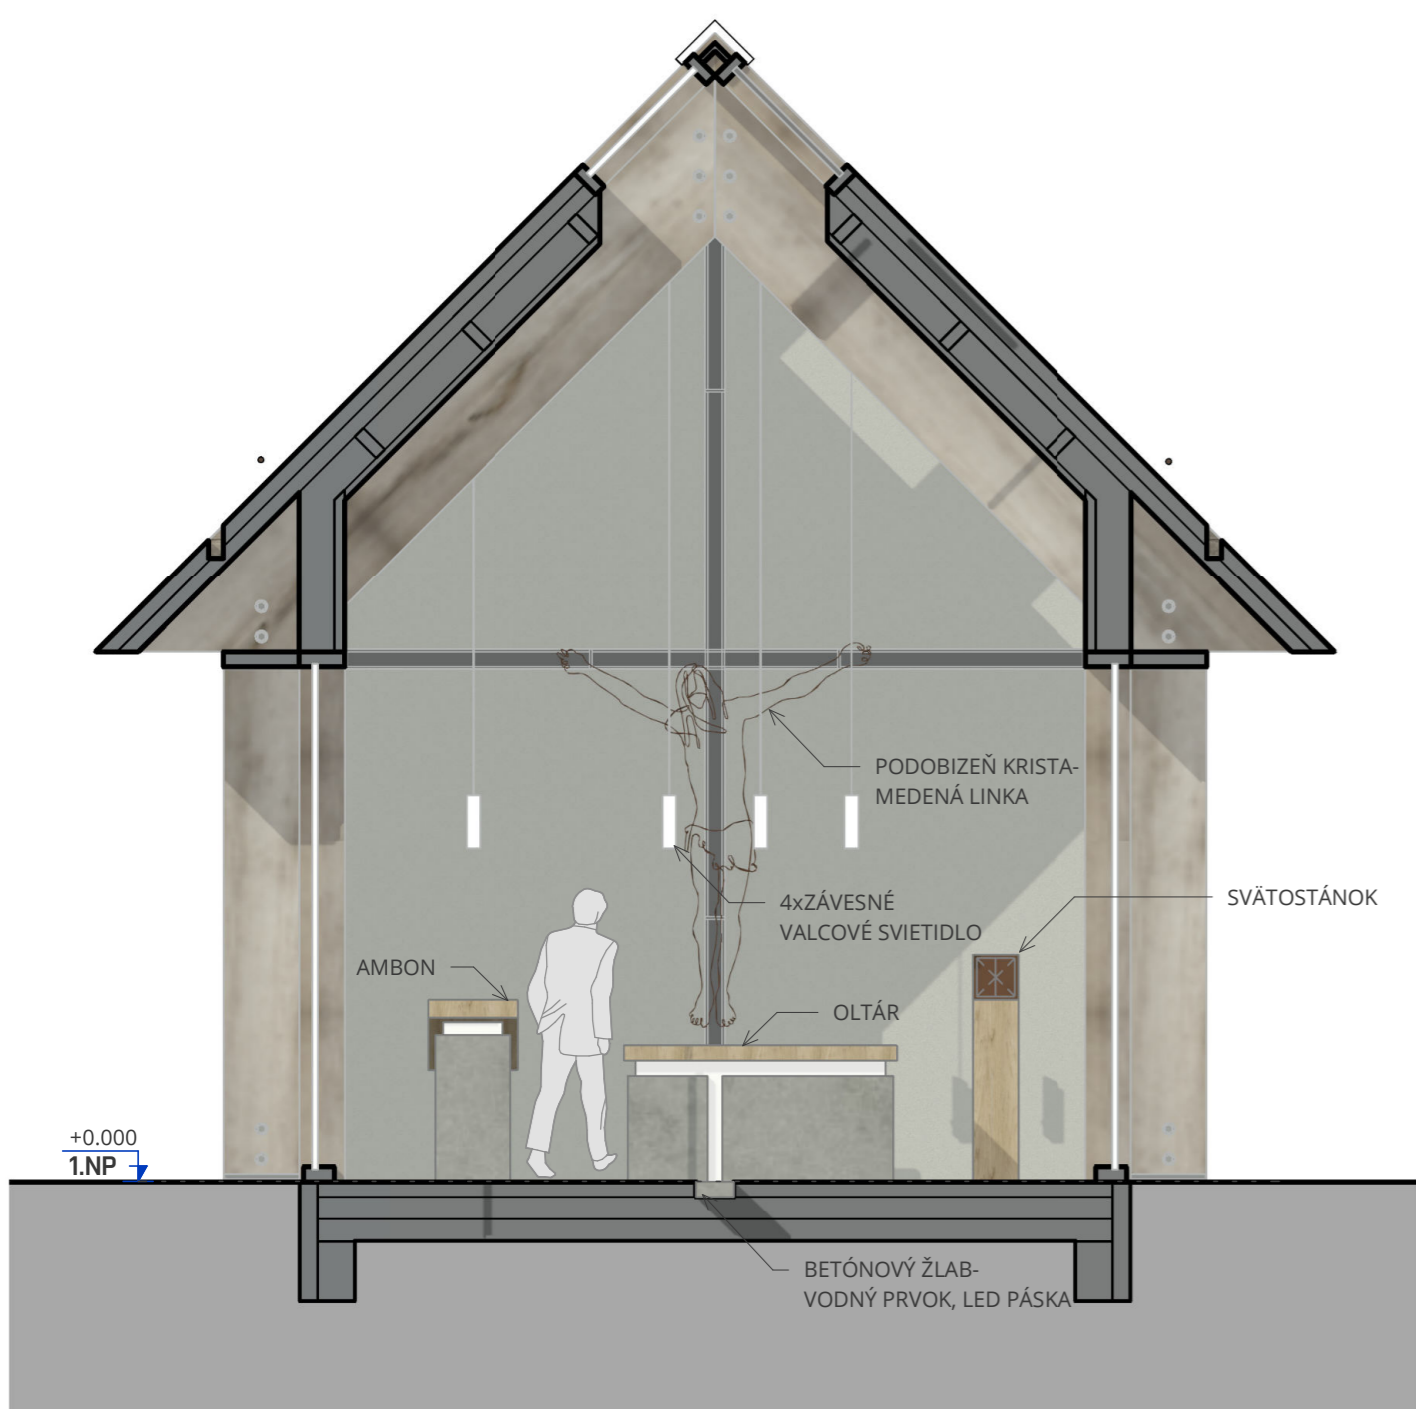

POHLAD VÝCHODNÝ
M 1: 150

POHLAD ZÁPADNÝ
M 1: 150

POHLAD ZÁPADNÝ

POHLAD SEVERNÝ

POHLAD JUŽNÝ

POHLAD VÝCHODNÝ

Krytina z falcovaného plechu
Prevedenie z cortenu alebo v podobnej povrchovej úprave

Sklocementové fasádne dosky
Cembrit Patina, rozmer do 800/2250 mm

Sklenený ľahký obvodový plášť
Systém Stabalux, izolačné dvojsklo, drevené priečniky a stĺpiky

Vitráž predsteny (ilustračný príklad)
Súčasná abstraktná tvorba s kresťanskou témou, napr. krížová cesta

POHLAD JUŽNÝ
M 1: 150

POHLAD SEVERNÝ
M 1: 150

P4 CELKOVÝ POHLAD
M 1:150

P1 POHLAD NA OLTÁR
M 1:50

P2 VSTAVANÁ SKRIŇA DIELNÍ
M 1:50

P3 PREDAJNÝ PULT INFOCENTRA
M 1:50

OLTÁR

- NOSNÁ PREGLEJKOVÁ KOSTRA KOTVENÁ DO PODLAHY
- DOSKA Z DUBOVÉHO MASÍVU OPATRENÁ TRANSP. LAKOM
- LED PANEL - MLIČNE SKLO + LED PÁSKY
- KERAMICKÉ OPLÁŠTENIE, IMITÁCIA BETÓNU

PRACOVNÁ STOLIČKA

- PREGLEJKOVÁ KONŠTRUKCIA OPATRENÁ TRANSP. LAKOM
- ČALÚNENÁ PODLOŽKA KOTVENÁ DO PREGLEJKY
- VÝSTUŽNÝ OCELOVÝ KRÍŽ, TMAVÝ NÁTER

VÝSTAVNO-INFORMAČNÁ POLICA

- DOSKY Z DUBOVÉHO MASÍVU OPATRENÉ TRANSP. LAKOM
- LEPENÉ KOLÍKOVÉ SPOJE
- SKLENENÁ DOSKA NA OCELOVÝCH KOLÍKOCH
- POLOŽENÉ NA NOŽÍČKÁCH