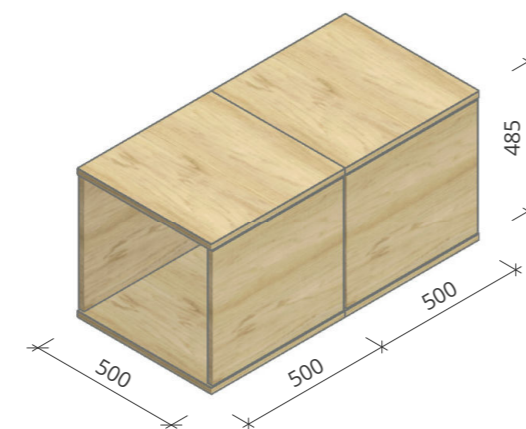

PREDAJNÉ POLICE

- DOSKY Z DUBOVÉHO MASÍVU OPATRENÉ TRANSP. LAKOM
- LEPENÉ KOLÍKOVÉ SPOJE
- VARIABILITA USPORIADANIA
- POLOŽENÉ NA NOŽÍČKÁCH