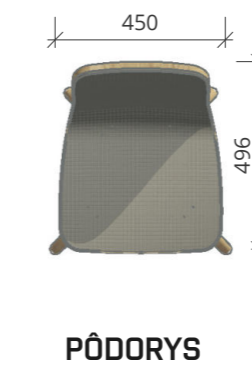

PRACOVNÁ STOLIČKA

- PREGLEJKOVÁ KONŠTRUKCIA OPATRENÁ TRANSP. LAKOM
- ČALÚNENÁ PODLOŽKA KOTVENÁ DO PREGLEJKY
- VÝSTUŽNÝ OCELOVÝ KRÍŽ, TMAVÝ NÁTER