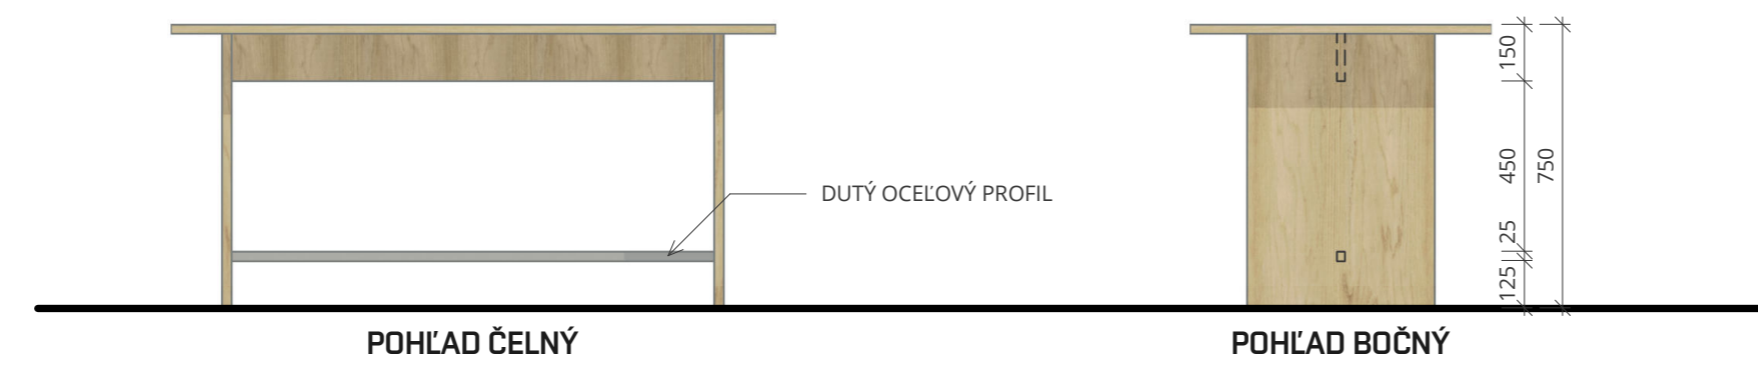

PRACOVNÝ STŮL

- DOSKY Z DUBOVÉHO MASÍVU OPATRENÉ TRANSP. LAKOM
- SPOJE OCELOVÝMI L PROFILAMI
- OCELOVÁ TRNOŽ S TMAVÝM NÁTEROM