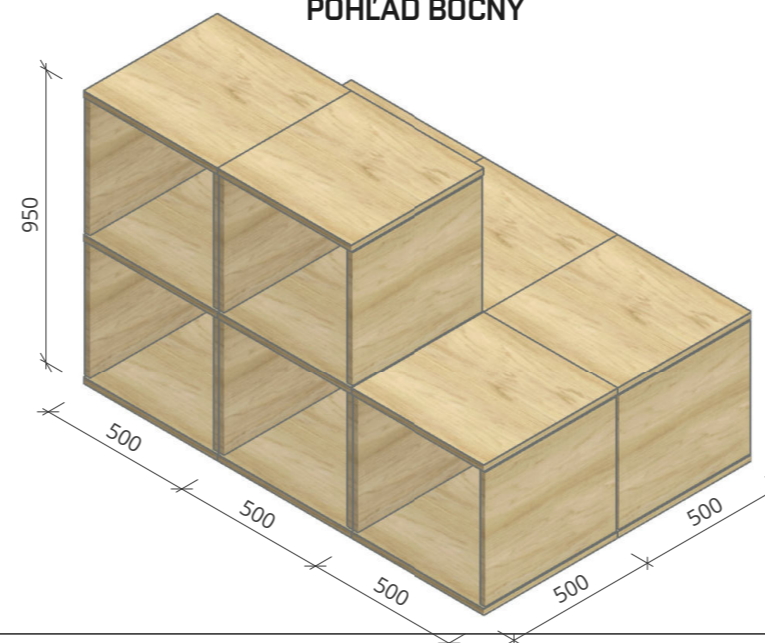

PREDAJNÉ POLICE

- DOSKY Z DUBOVÉHO MASÍVU OPATRENÉ TRANSP. LAKOM
- LEPENÉ KOLÍKOVÉ SPOJE
- VARIABILITA USPORIADANIA
- POLOŽENÉ NA NOŽÍČKÁCH