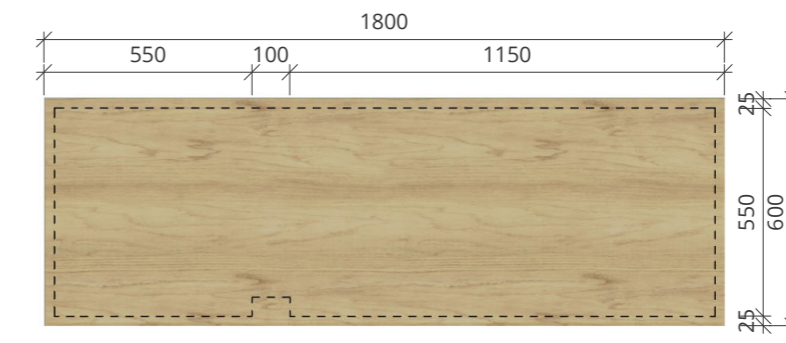

OLTÁR

- NOSNÁ PREGLEJKOVÁ KOSTRA KOTVENÁ DO PODLAHY
- DOSKA Z DUBOVÉHO MASÍVU OPATRENÁ TRANSP. LAKOM
- LED PANEL - MLIČNE SKLO + LED PÁSKY
- KERAMICKÉ OPLÁŠTENIE, IMITÁCIA BETÓNU

SEDES

- DOSKY Z DUBOVÉHO MASÍVU OPATRENÉ TRANSP. LAKOM
- LEPENÉ KOLÍKOVÉ SPOJE

AMBON

- NOSNÁ PREGLEJKOVÁ KOSTRA KOTVENÁ DO PODLAHY
- DOSKY Z DUBOVÉHO MASÍVU OPATRENÉ TRANSP. LAKOM
- LED PANEL - MLIČNE SKLO + LED PÁSKY
- KERAMICKÉ OPLÁŠTENIE, IMITÁCIA BETÓNU

SVÄTOSTÁNOK

- DOSKY Z DUBOVÉHO MASÍVU OPATRENÉ TRANSP. LAKOM
- LEPENÉ KOLÍKOVÉ SPOJE
- KRABIČKA Z MEDENÉHO PLECHU

KROPENIČKA

- NOSNÁ PREGLEJKOVÁ KOSTRA KOTVENÁ DO PODLAHY
- LED PANEL - MLIČNE SKLO + LED PÁSKY
- KERAMICKÉ OPLÁŠTENIE, IMITÁCIA BETÓNU
- VLOŽENÁ KERAMICKÁ NÁDOBA NA VODU

PÔDORYS

SCHÉMY LITURGICKÝCH PREDMETOV

M 1:20