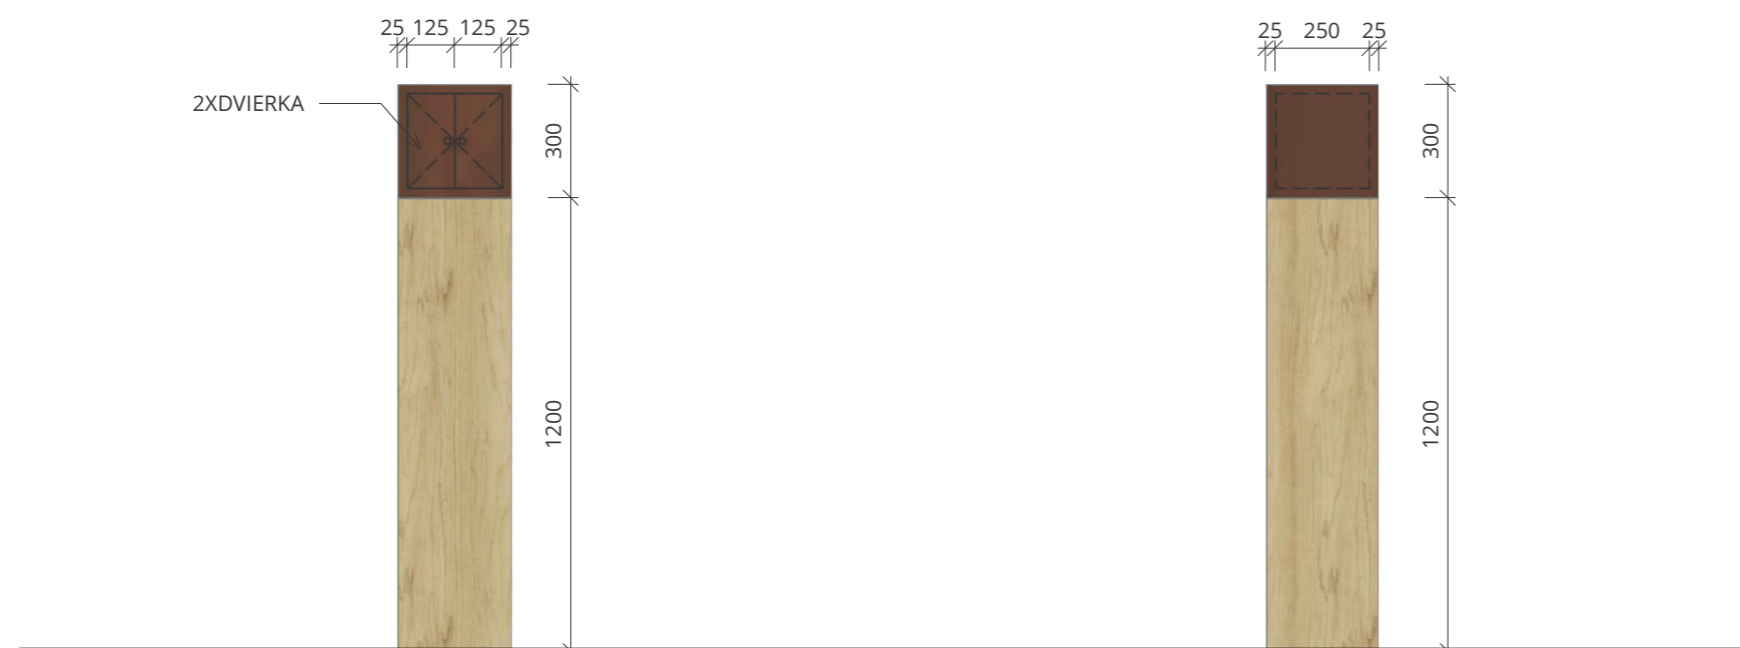

POHĽAD ČELNÝ

POHĽAD BOČNÝ

KROPENIČKA

- NOSNÁ PREGLEJKOVÁ KOSTRA KOTVENÁ DO PODLAHY
- LED PANEL - MLIČNE SKLO + LED PÁSKY
- KERAMICKÉ OPLÁŠTENIE, IMITÁCIA BETÓNU
- VLOŽENÁ KERAMICKÁ NÁDOBA NA VODU