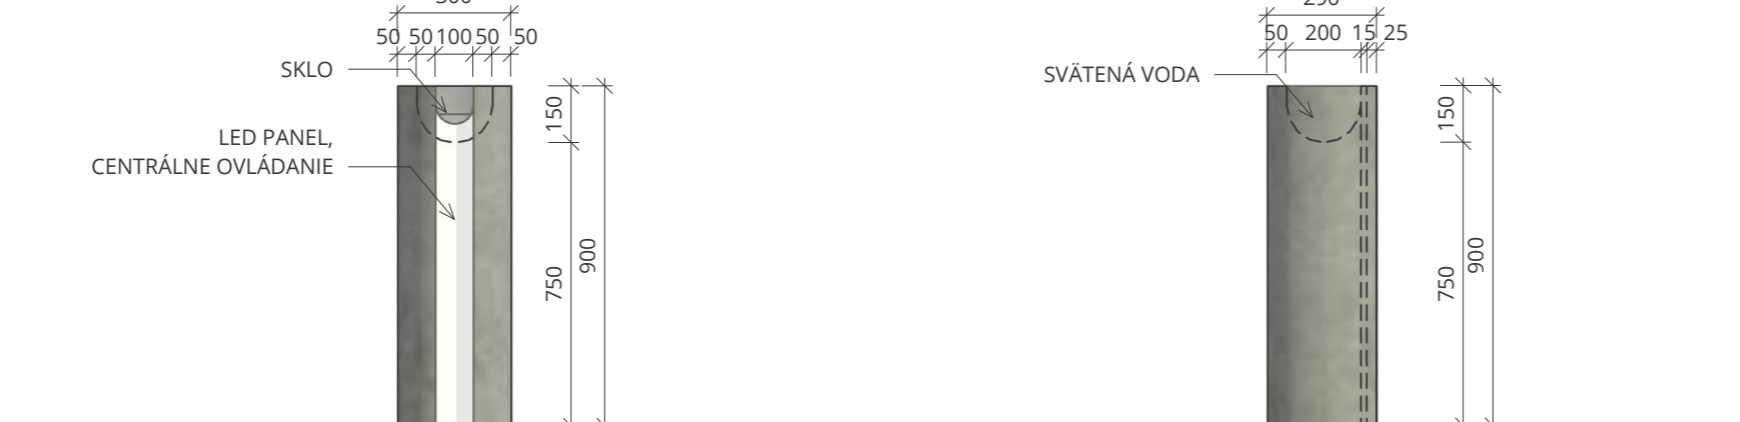

POHĽAD ČELNÝ

POHĽAD BOČNÝ

SVÄTOSTÁNOK

- DOSKY Z DUBOVÉHO MASÍVU OPATRENÉ TRANSP. LAKOM
- LEPENÉ KOLÍKOVÉ SPOJE
- KRABIČKA Z MEDENÉHO PLECHU

POHĽAD ČELNÝ

POHĽAD BOČNÝ

KROPENIČKA

- NOSNÁ PREGLEJKOVÁ KOSTRA KOTVENÁ DO PODLAHY
- LED PANEL - MLIČNE SKLO + LED PÁSKY
- KERAMICKÉ OPLÁŠTENIE, IMITÁCIA BETÓNU
- VLOŽENÁ KERAMICKÁ NÁDOBA NA VODU