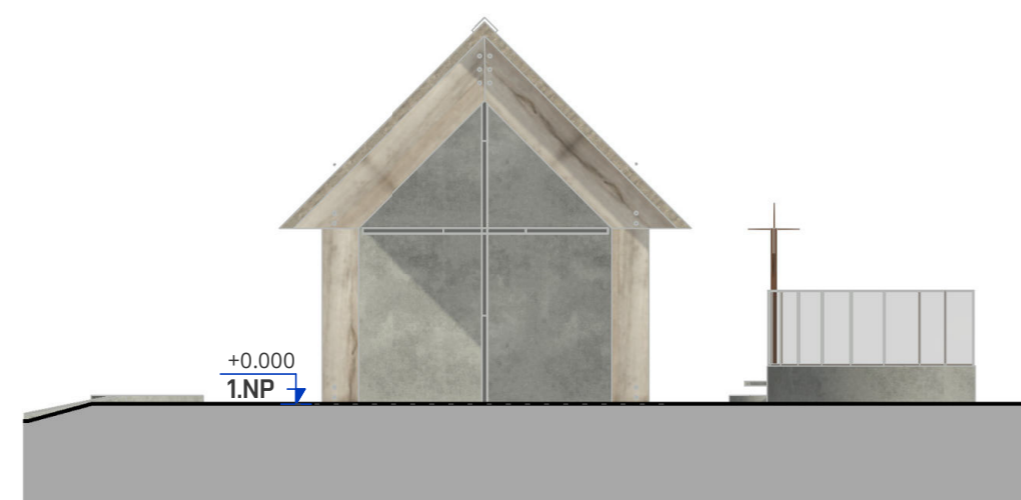

POHLAD VÝCHODNÝ
M 1: 150

POHLAD ZÁPADNÝ
M 1: 150

POHLAD ZÁPADNÝ

POHLAD SEVERNÝ

POHLAD JUŽNÝ

POHLAD VÝCHODNÝ

Krytina z falcovaného plechu
Prevedenie z cortenu alebo v podobnej povrchovej úprave

Sklocementové fasádne dosky
Cembrit Patina, rozmer do 800/2250 mm

Sklenený ľahký obvodový plášť
Systém Stabalux, izolačné dvojsklo, drevené priečniky a stĺpiky

Vitráž predsteny (ilustračný príklad)
Súčasná abstraktná tvorba s kresťanskou témou, napr. krížová cesta

POHLAD JUŽNÝ
M 1: 150

POHLAD SEVERNÝ
M 1: 150

P4 CELKOVÝ POHLAD
M 1:150

P1 POHLAD NA OLTÁR
M 1:50

P2 VSTAVANÁ SKRIŇA DIELNÍ
M 1:50

P3 PREDAJNÝ PULT INFOCENTRA
M 1:50

OLTÁR

- NOSNÁ PREGLEJKOVÁ KOSTRA KOTVENÁ DO PODLAHY
- DOSKA Z DUBOVÉHO MASÍVU OPATRENÁ TRANSP. LAKOM
- LED PANEL - MLIČNE SKLO + LED PÁSKY
- KERAMICKÉ OPLÁŠTENIE, IMITÁCIA BETÓNU

PRACOVNÁ STOLIČKA

- PREGLEJKOVÁ KONŠTRUKCIA OPATRENÁ TRANSP. LAKOM
- ČALÚNENÁ PODLOŽKA KOTVENÁ DO PREGLEJKY
- VÝSTUŽNÝ OCELOVÝ KRÍŽ, TMAVÝ NÁTER

VÝSTAVNO-INFORMAČNÁ POLICA

- DOSKY Z DUBOVÉHO MASÍVU OPATRENÉ TRANSP. LAKOM
- LEPENÉ KOLÍKOVÉ SPOJE
- SKLENENÁ DOSKA NA OCELOVÝCH KOLÍKOCH
- POLOŽENÉ NA NOŽÍČKÁCH