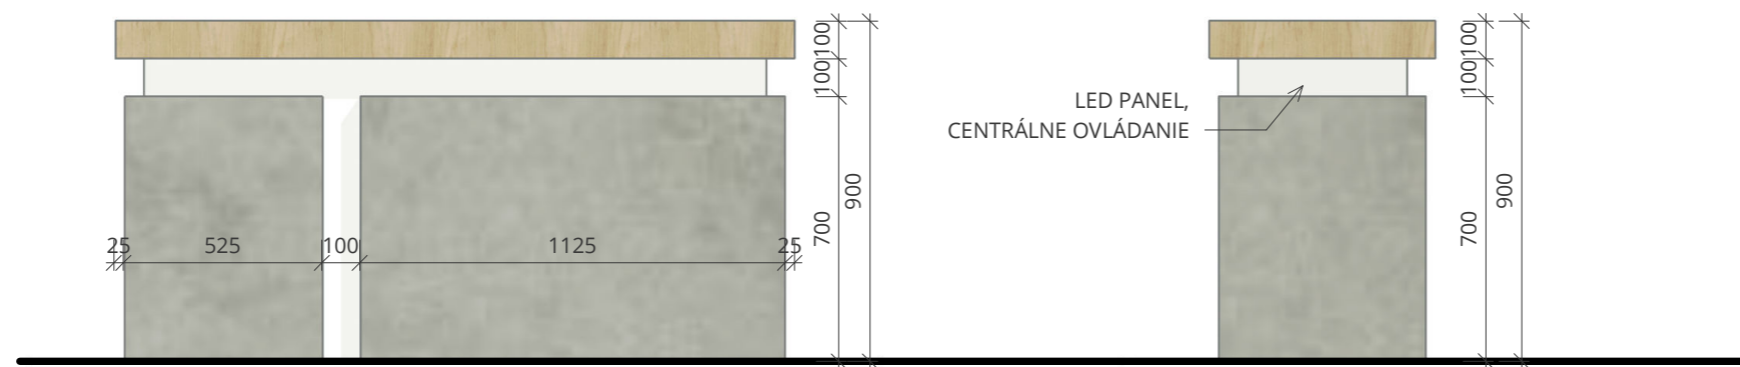

POHLAD SEVERNÝ
M 1: 150

P4 CELKOVÝ POHLAD
M 1:150

P1 POHLAD NA OLTÁR
M 1:50

P2 VSTAVANÁ SKRIŇA DIELNÍ
M 1:50

P3 PREDAJNÝ PULT INFOCENTRA
M 1:50

OLTÁR

- NOSNÁ PREGLEJKOVÁ KOSTRA KOTVENÁ DO PODLAHY
- DOSKA Z DUBOVÉHO MASÍVU OPATRENÁ TRANSP. LAKOM
- LED PANEL - MLIČNE SKLO + LED PÁSKY
- KERAMICKÉ OPLÁŠTENIE, IMITÁCIA BETÓNU