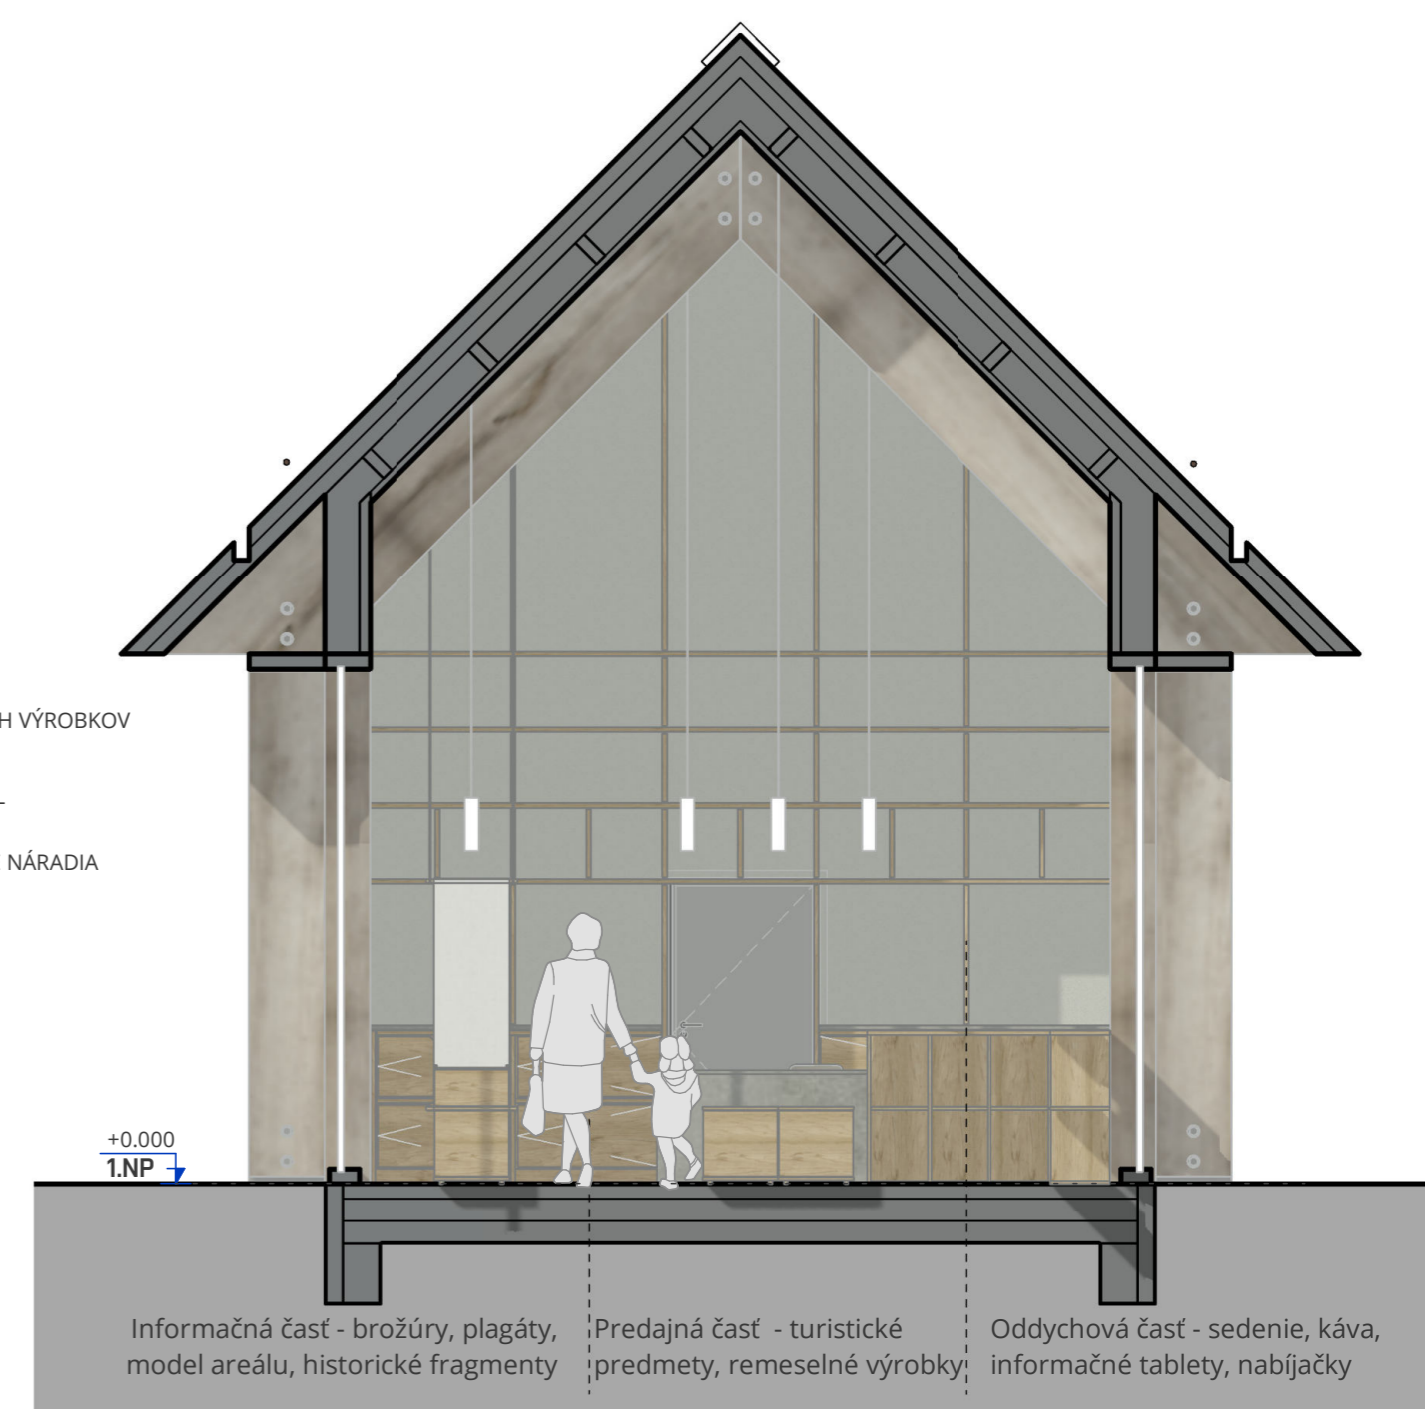

POHLAD VÝCHODNÝ
M 1: 150

POHLAD ZÁPADNÝ
M 1: 150

POHLAD ZÁPADNÝ

POHLAD SEVERNÝ

POHLAD JUŽNÝ

POHLAD VÝCHODNÝ

Krytina z falcovaného plechu
Prevedenie z cortenu alebo v podobnej povrchovej úprave

Sklocementové fasádne dosky
Cembrit Patina, rozmer do 800/2250 mm

Sklenený ľahký obvodový plášť
Systém Stabalux, izolačné dvojsklo, drevené priečniky a stĺpiky

Vitráž predsteny (ilustračný príklad)
Súčasná abstraktná tvorba s kresťanskou témou, napr. krížová cesta

POHLAD JUŽNÝ
M 1: 150

POHLAD SEVERNÝ
M 1: 150

P4 CELKOVÝ POHLAD
M 1:150

P1 POHLAD NA OLTÁR
M 1:50

P2 VSTAVANÁ SKRIŇA DIELNÍ
M 1:50

P3 PREDAJNÝ PULT INFOCENTRA
M 1:50

OLTÁR

- NOSNÁ PREGLEJKOVÁ KOSTRA KOTVENÁ DO PODLAHY
- DOSKA Z DUBOVÉHO MASÍVU OPATRENÁ TRANSP. LAKOM
- LED PANEL - MLIČNE SKLO + LED PÁSKY
- KERAMICKÉ OPLÁŠTENIE, IMITÁCIA BETÓNU

PRACOVNÁ STOLIČKA

- PREGLEJKOVÁ KONŠTRUKCIA OPATRENÁ TRANSP. LAKOM
- ČALÚNENÁ PODLOŽKA KOTVENÁ DO PREGLEJKY
- VÝSTUŽNÝ OCELOVÝ KRÍŽ, TMAVÝ NÁTER

VÝSTAVNO-INFORMAČNÁ POLICA

- DOSKY Z DUBOVÉHO MASÍVU OPATRENÉ TRANSP. LAKOM
- LEPENÉ KOLÍKOVÉ SPOJE
- SKLENENÁ DOSKA NA OCELOVÝCH KOLÍKOCH
- POLOŽENÉ NA NOŽÍČKÁCH