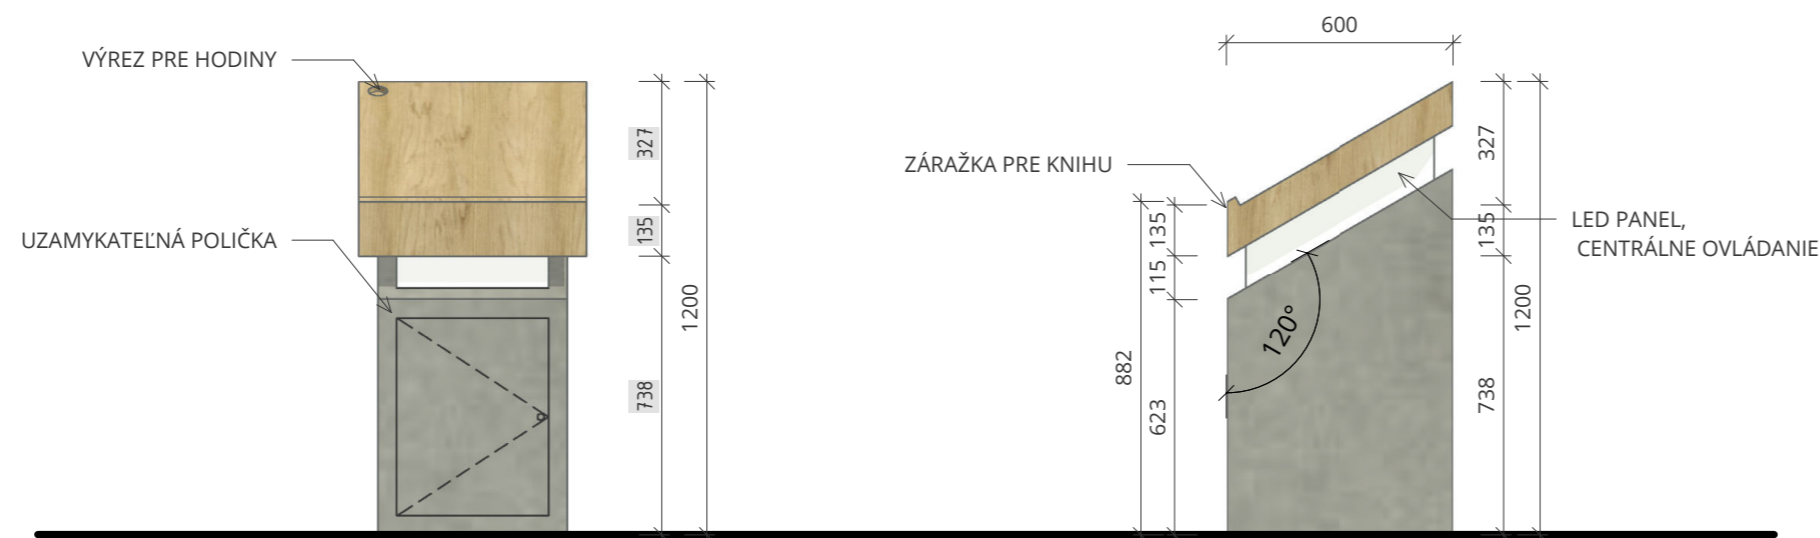

POHĽAD ČELNÝ

POHĽAD BOČNÝ

SEDES

- DOSKY Z DUBOVÉHO MASÍVU OPATRENÉ TRANSP. LAKOM
- LEPENÉ KOLÍKOVÉ SPOJE

POHĽAD ČELNÝ

POHĽAD BOČNÝ

AMBON

- NOSNÁ PREGLEJKOVÁ KOSTRA KOTVENÁ DO PODLAHY
- DOSKY Z DUBOVÉHO MASÍVU OPATRENÉ TRANSP. LAKOM
- LED PANEL - MLIČNE SKLO + LED PÁSKY
- KERAMICKÉ OPLÁŠTENIE, IMITÁCIA BETÓNU