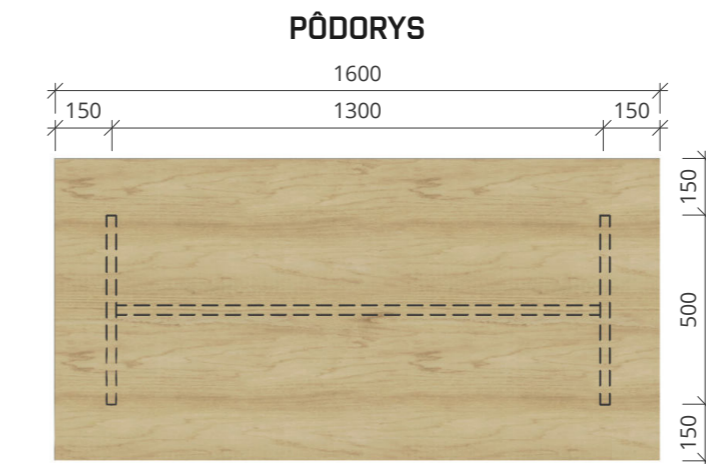

PRACOVNÝ STŮL

- DOSKY Z DUBOVÉHO MASÍVU OPATRENÉ TRANSP. LAKOM
- SPOJE OCELOVÝMI L PROFILAMI
- OCELOVÁ TRNOŽ S TMAVÝM NÁTEROM