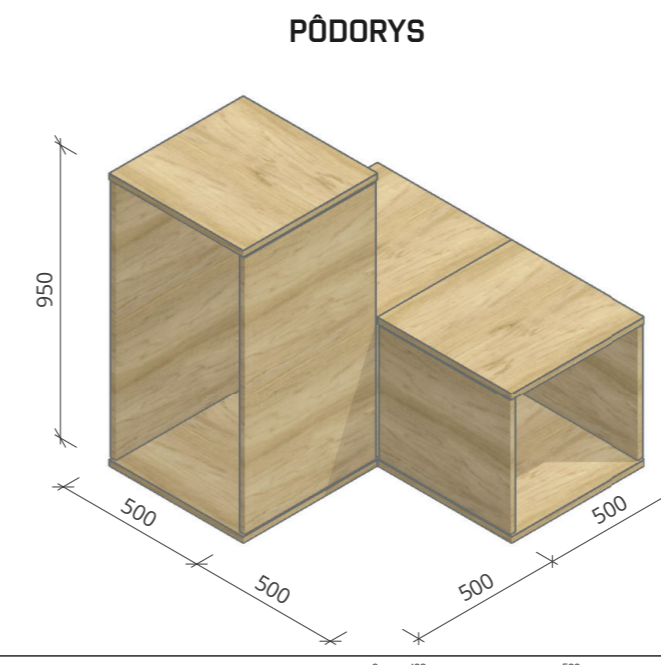

PREDAJNÉ POLICE

- DOSKY Z DUBOVÉHO MASÍVU OPATRENÉ TRANSP. LAKOM
- LEPENÉ KOLÍKOVÉ SPOJE
- VARIABILITA USPORIADANIA
- POLOŽENÉ NA NOŽÍČKÁCH