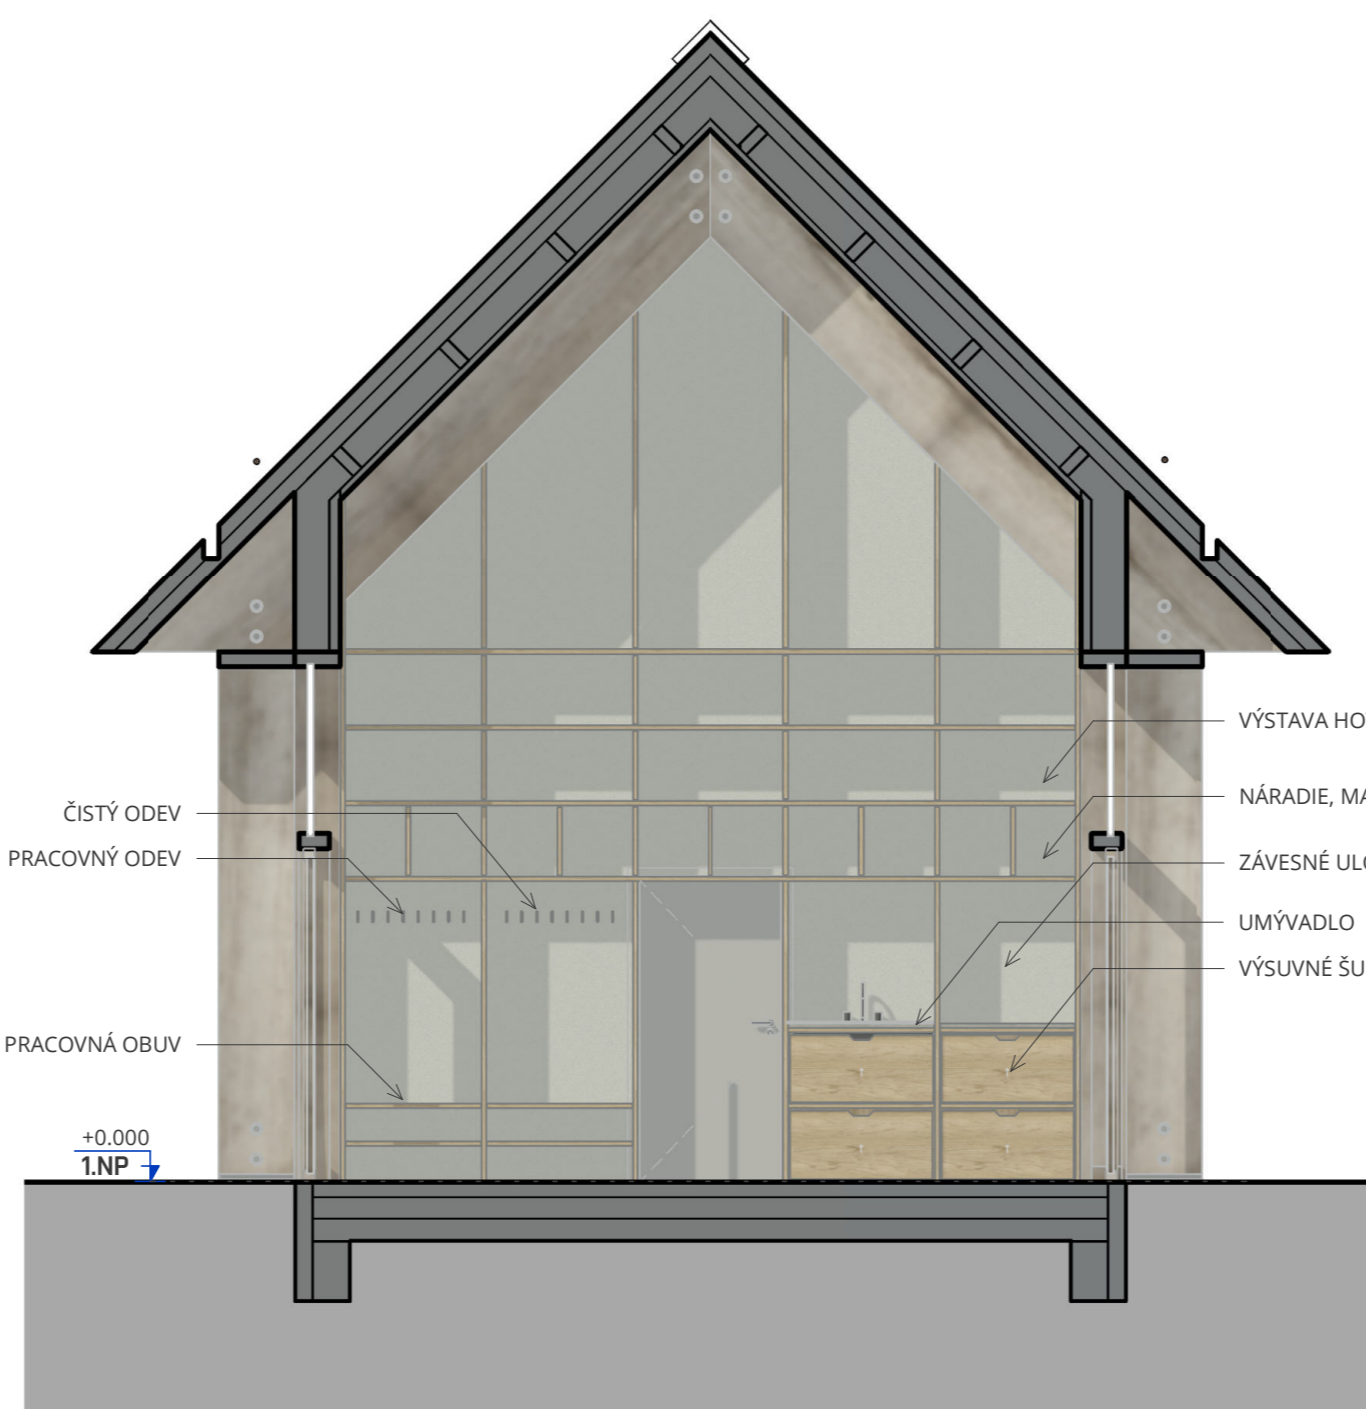

POHLAD VÝCHODNÝ
M 1: 150

POHLAD ZÁPADNÝ
M 1: 150

POHLAD ZÁPADNÝ

POHLAD SEVERNÝ

POHLAD JUŽNÝ

POHLAD VÝCHODNÝ

Krytina z falcovaného plechu
Prevedenie z cortenu alebo v podobnej povrchovej úprave

Sklocementové fasádne dosky
Cembrit Patina, rozmer do 800/2250 mm

Sklenený ľahký obvodový plášť
Systém Stabalux, izolačné dvojsklo, drevené priečniky a stĺpiky

Vitráž predsteny (ilustračný príklad)
Súčasná abstraktná tvorba s kresťanskou témou, napr. krížová cesta

POHLAD JUŽNÝ
M 1: 150

POHLAD SEVERNÝ
M 1: 150

P4 CELKOVÝ POHLAD
M 1:150

P1 POHLAD NA OLTÁR
M 1:50

P2 VSTAVANÁ SKRIŇA DIELNÍ
M 1:50

P3 PREDAJNÝ PULT INFOCENTRA
M 1:50

OLTÁR

- NOSNÁ PREGLEJKOVÁ KOSTRA KOTVENÁ DO PODLAHY
- DOSKA Z DUBOVÉHO MASÍVU OPATRENÁ TRANSP. LAKOM
- LED PANEL - MLIČNE SKLO + LED PÁSKY
- KERAMICKÉ OPLÁŠTENIE, IMITÁCIA BETÓNU

POHĽAD ČELNÝ

POHĽAD BOČNÝ

SEDES

- DOSKY Z DUBOVÉHO MASÍVU OPATRENÉ TRANSP. LAKOM
- LEPENÉ KOLÍKOVÉ SPOJE

POHĽAD ČELNÝ

POHĽAD BOČNÝ

AMBON

- NOSNÁ PREGLEJKOVÁ KOSTRA KOTVENÁ DO PODLAHY
- DOSKY Z DUBOVÉHO MASÍVU OPATRENÉ TRANSP. LAKOM
- LED PANEL - MLIČNE SKLO + LED PÁSKY
- KERAMICKÉ OPLÁŠTENIE, IMITÁCIA BETÓNU