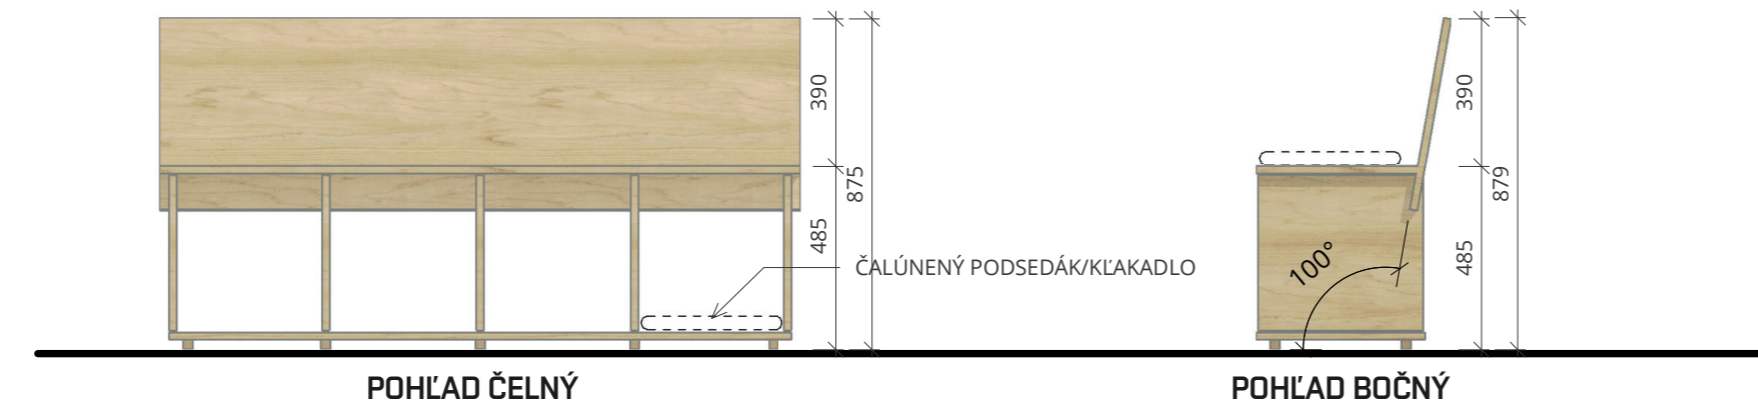

LAVICA

- DOSKY Z DUBOVÉHO MASÍVU OPATRENÉ TRANSP. LAKOM
- LEPENÉ KOLÍKOVÉ SPOJE
- POLOŽENÉ NA NOŽÍČKÁCH